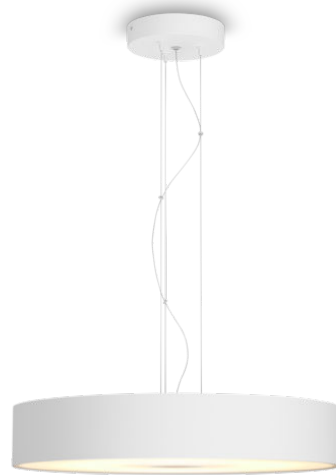

## Fair-riippuvalaisin

Hue White -tunnelmavalo

Integroitu LED

Bluetooth-ohjaus sovelluksella

Sisältää Dimmer switch -  
himmennin kytkimen

Lisää ominaisuuksia Hue-sillan  
avulla

8719514341319

## Helppokäyttöinen älyvalaistus

Valkoinen Philips Hue White Ambient Fair -riippuvalaisin muodostaa sekä ylös- että alaspäin suuntautuvan valokuvion, joka tarjoaa sekä lämmintä että viileää valkoista valoa ja päivän toimintoja tukevia sisäänrakennettuja valaistusvaihtoehtoja. Ohjaa nopeasti mukana tulevan Hue Dimmer switchin tai Bluetoothin avulla. Lisää älyvalaistustoimintoja saat käyttöön yhdistämällä tuotteen Hue Bridgeen.