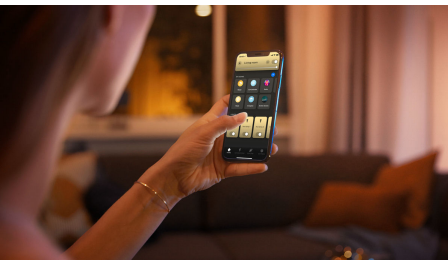

Ohjaa jopa 10 valoa yhtä aikaa Bluetooth-sovelluksella

Hue Bluetooth -sovelluksella voit ohjata kaikkia asunnon Hue-älyvalaisimia yhdestä huoneesta. Voit lisätä jopa 10 älyvaloa ja ohjata niitä näppärästi mobiililaitteen painikkeella.