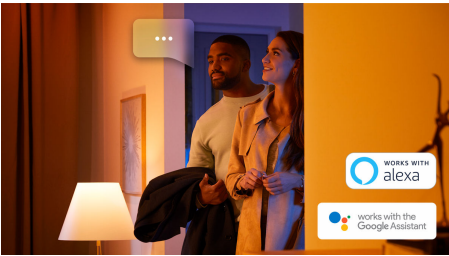

Helppokäyttöinen älyvalaistus

Kattokruunuälylamppu tarjoaa valoa lämpimästä valkoisesta viileään päivänvaloon, jotta voit rentoutua, lukea, keskittyä tai saada energiaa. Ohjaa yhden huoneen valaistusta Bluetooth-yhteyden avulla tai muodosta yhteys Hue-sillan, jotta saat käyttöösi kaikki ominaisuudet.

Helppokäyttöinen älyvalaistus

- Ohjaa jopa 10 valoa yhtä aikaa Bluetooth-sovelluksella
- Ohjaa valaistusta äänikomennoilla*
- Luo juuri oikea tunnelma lämpimän tai kylmän valkoisen sävyisillä valoilla
- Täydellinen valikoima valaistusvaihtoehtoja päivän eri toimiin
- Vapauta älykkään valaistuksen kaikki ominaisuudet Hue-sillan avulla!

Kohokohdat

Ohjaa jopa 10 valoa yhtä aikaa Bluetooth-sovelluksella

Hue Bluetooth -sovelluksella voit ohjata kaikkia asunnon Hue-älyvalaisimia yhdestä huoneesta. Voit lisätä jopa 10 älyvaloa ja ohjata niitä näppärästi mobiililaitteen painikkeella.

Ohjaa valaistusta äänikomennoilla*

Philips Hue toimii Amazon Alexan ja Google Assistantin kanssa, kun käytössä on yhteensopiva Google Nest- tai Amazon Echo -laite. Kätevillä äänikomennoilla voit ohjata useita huoneessa olevia valoja tai vain yhtä lamppua.