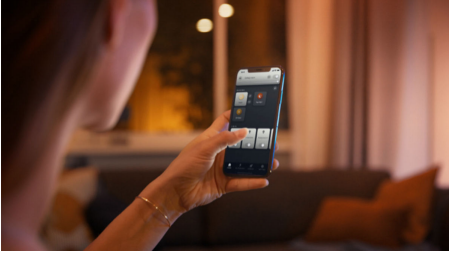

Helppokäyttöinen älyvalaistus

Kattokruunuälylamppu tarjoaa valoa lämpimästä valkoisesta viileään päivänvaloon, jotta voit rentoutua, lukea, keskittyä tai saada energiaa. Ohjaa yhden huoneen valaistusta Bluetooth-yhteyden avulla tai muodosta yhteys Hue-sillan, jotta saat käyttöösi kaikki ominaisuudet.

Helppokäyttöinen älyvalaistus

- Ohjaa jopa 10 valoa yhtä aikaa Bluetooth-sovelluksella
- Ohjaa valaistusta äänikomennoilla*
- Luo juuri oikea tunnelma lämpimän tai kylmän valkoisen sävyisillä valoilla
- Täydellinen valikoima valaistusvaihtoehtoja päivän eri toimiin
- Vapauta älykkään valaistuksen kaikki ominaisuudet Hue-sillan avulla!

Kohokohdat

Ohjaa jopa 10 valoa yhtä aikaa Bluetooth-sovelluksella

Hue Bluetooth -sovelluksella voit ohjata kaikkia asunnon Hue-älyvalaisimia yhdestä huoneesta. Voit lisätä jopa 10 älyvaloa ja ohjata niitä näppärästi mobiililaitteen painikkeella.