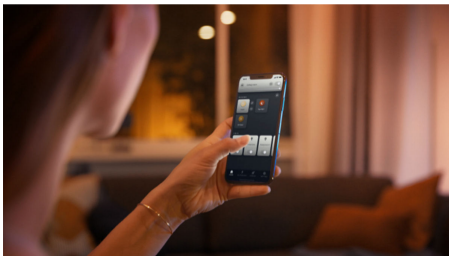

Helppokäyttöinen älyvalaistus

Yhdistä pienimmät lamput ja valaisimet, esimerkiksi seinä- ja pöytävalaisimet, kahteen Philips Hue White P45 E14 -kruunulamppuun. Nämä pienet lamput antavat himmennettävää lämmintä valkoista valoa, ja voit hallita yhden huoneen valaistusta Bluetooth-yhteyden avulla. Kun lisäät Hue Bridgen, saat käyttöösi kaikki ominaisuudet.

Rajattomat mahdollisuudet

- Sopii täydellisesti pieniin valaisimiin

Helppokäyttöinen älyvalaistus

- Ohjaa jopa 10 valoa yhtä aikaa Bluetooth-sovelluksella
- Ohjaa valaistusta äänikomennoilla*
- Luo juuri oikea tunnelma pehmeällä valkoisella valolla
- Vapauta älykkään valaistuksen kaikki ominaisuudet Hue-sillan avulla!

Kohokohdat

Sopii täydellisesti pieniin valaisimiin

Tämä pienikokoinen LED-lamppu on tarkoitettu lamppuihin ja valaisimiin, jotka ovat liian lyhyitä kattokruunulampuille. Noin 77 mm korkea ja 45 mm leveä, pyörästetty ja P45-muotoinen lamppu on riittävän pieni mahtuakseen ahtaisiin tiloihin, mutta riittävän kirkas tuottaakseen valoa tehtäviäsi varten.

Ohjaa jopa 10 valoa yhtä aikaa Bluetooth-sovelluksella

Hue Bluetooth -sovelluksella voit ohjata kaikkia asunnon Hue-älyvalaisimia yhdestä huoneesta. Voit lisätä jopa 10 älyvaloa ja ohjata niitä näppärästi mobiililaitteen painikkeella.