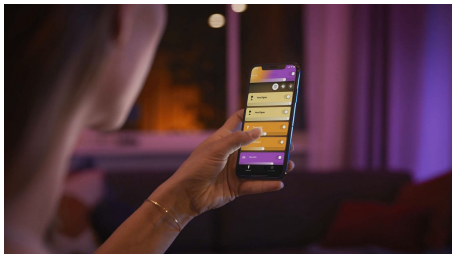

Tuo kotiisi väriä Hue Argentalla. Sopii etenkin olo- ja makuuhuoneeseen. Ohjaa yhden huoneen valaistusta Bluetooth-yhteydellä: sytytä ja sammuta valot, himmennä valaistusta ja määritä valaistusasetuksia. Voit myös muodostaa yhteyden Hue-sillan, jotta saat käyttöösi kaikki ominaisuudet.

Helppokäyttöinen älyvalaistus

- Ohjaa jopa 10 valoa yhtä aikaa Bluetooth-sovelluksella
- Ohjaa valaistusta äänikomennoilla*
- Luo personoitu asiakaskokemus värikkäällä älyvalaistuksella
- Luo juuri oikea tunnelma lämpimän tai kylmän valkoisen sävyisillä valoilla
- Täydellinen valikoima valaistusvaihtoehtoja päivän eri toimiin
- Vapauta älykkään valaistuksen kaikki ominaisuudet Hue-sillan avulla!

PHILIPS

Kohokohdat

Ohjaa jopa 10 valoa yhtä aikaa Bluetooth-sovelluksella

Hue Bluetooth -sovelluksella voit ohjata kaikkia asunnon Hue-älyvalaisimia yhdestä huoneesta. Voit lisätä jopa 10 älyvaloa ja ohjata niitä näppärästi mobiililaitteen painikkeella.

Ohjaa valaistusta äänikomennoilla*

Ohjaa valoja handsfree-ohjauksella ja käytä äänikomentoja. Kätevillä äänikomennoilla voit ohjata useita huoneessa olevia valoja tai vain yhtä lamppua. *Toimii Alexan kanssa yhteensopivalla Echo-laitteella. Saatavilla pian myös Google Home- ja Google Nest -laitteisiin.