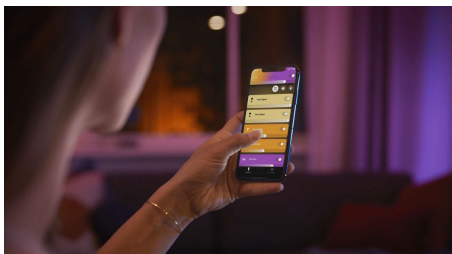

PHILIPS
Hue White and Color
Ambiance
Fugato-kohdevalaisin
Mukana GU10-lamppu
Bluetooth-pikaohjaus
Ohjaus sovelluksella tai
äänellä*
Lisää ominaisuuksia
Hue-sillan avulla

50633/31/P7

Helppokäyttöinen älyvalaistus

Luo täydellinen tunnelma Hue Fugatolla. Sopii etenkin tausta- ja korostusvalaistukseen olo- ja makuuhuoneessa. Ohjaa yhden huoneen valaistusta Bluetooth-yhteydellä tai muodosta yhteys Hue-silltaan, jotta saat käyttöösi älyvalaistuksen kaikki ominaisuudet.

Helppokäyttöinen älyvalaistus

- Ohjaa jopa 10 valoa yhtä aikaa Bluetooth-sovelluksella
- Ohjaa valaistusta äänikomennoilla*
- Luo personoitu asiakaskokemus värikkäällä älyvalaistuksella
- Luo juuri oikea tunnelma lämpimän tai kylmän valkoisen sävyisillä valoilla
- Täydellinen valikoima valaistusvaihtoehtoja päivän eri toimiin
- Vapauta älykkään valaistuksen kaikki ominaisuudet Hue-sillan avulla!

PHILIPS

Kohokohdat

Ohjaa jopa 10 valoa yhtä aikaa Bluetooth-sovelluksella

Hue Bluetooth -sovelluksella voit ohjata kaikkia asunnon Hue-älyvalaisimia yhdestä huoneesta. Voit lisätä jopa 10 älyvaloa ja ohjata niitä näppärästi mobiililaitteen painikkeella.