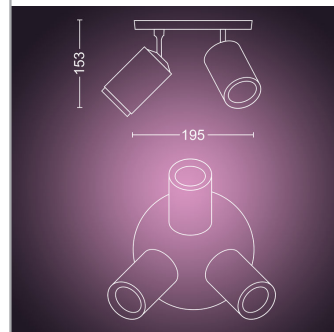

PHILIPS
Hue White and Color
Ambiance
Fugato-kohdevalaisin
Mukana GU10-lamppu
Bluetooth-pikaohjaus
Ohjaus sovelluksella tai
äänellä*
Lisää ominaisuuksia
Hue-sillan avulla