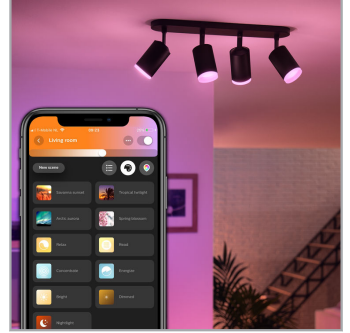

PHILIPS
Hue White and Color
Ambiance
Fugato-kohdevalaisin
Mukana GU10-lamppu
Bluetooth-pikaohjaus
Ohjaus sovelluksella tai
äänellä*
Lisää ominaisuuksia
Hue-sillan avulla

50634/30/P7

Helppokäyttöinen älyvalaistus

Vaihda huoneen tunnelmaa Hue Fugatolla, josta on saatavilla kaikki valkoisen sävyt ja yli 16 miljoonaa värivaihtoehtoa. Sopii etenkin olo- ja makuuhuoneeseen. Ohjaa yhden huoneen valaistusta Bluetooth-yhteydellä tai muodosta yhteys Hue-sillan, jotta saat käyttöösi kaikki ominaisuudet.

Helppokäyttöinen älyvalaistus

- Ohjaa jopa 10 valoa yhtä aikaa Bluetooth-sovelluksella
- Ohjaa valaistusta äänikomennoilla*
- Luo personoitu asiakaskokemus värikkäällä älyvalaistuksella
- Luo juuri oikea tunnelma lämpimän tai kylmän valkoisen sävyisillä valoilla
- Täydellinen valikoima valaistusvaihtoehtoja päivän eri toimiin
- Vapauta älykkään valaistuksen kaikki ominaisuudet Hue-sillan avulla!

Luo personoitu kokemus värikkäällä älyvalaistuksella

Vaihda kotisi tunnelmaa yhdessä hetkessä tilanteen mukaan yli 16 miljoonalla eri värillä. Yhdellä painikkeella voit luoda juhlatunnelman, muuntaa olohuoneesi elokuvateatteriksi, tehostaa kodin sisustusta väreillä ja paljon muuta.