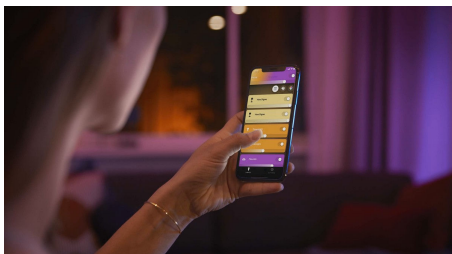

PHILIPS
Hue White and Color
Ambiance
Fugato-kohdevalaisin
Mukana GU10-lamppu
Bluetooth-pikaohjaus
Ohjaus sovelluksella tai
äänellä*
Lisää ominaisuuksia
Hue-sillan avulla

50634/30/P7

Helppokäyttöinen älyvalaistus

Vaihda huoneen tunnelmaa Hue Fugatolla, josta on saatavilla kaikki valkoisen sävyt ja yli 16 miljoonaa värivaihtoehtoa. Sopii etenkin olo- ja makuuhuoneeseen. Ohjaa yhden huoneen valaistusta Bluetooth-yhteydellä tai muodosta yhteys Hue-sillan, jotta saat käyttöösi kaikki ominaisuudet.

Helppokäyttöinen älyvalaistus

- Ohjaa jopa 10 valoa yhtä aikaa Bluetooth-sovelluksella
- Ohjaa valaistusta äänikomennoilla*
- Luo personoitu asiakaskokemus värikkäällä älyvalaistuksella
- Luo juuri oikea tunnelma lämpimän tai kylmän valkoisen sävyisillä valoilla
- Täydellinen valikoima valaistusvaihtoehtoja päivän eri toimiin
- Vapauta älykkään valaistuksen kaikki ominaisuudet Hue-sillan avulla!

PHILIPS

Kohokohdat

Ohjaa jopa 10 valoa yhtä aikaa Bluetooth-sovelluksella

Hue Bluetooth -sovelluksella voit ohjata kaikkia asunnon Hue-älyvalaisimia yhdestä huoneesta. Voit lisätä jopa 10 älyvaloa ja ohjata niitä näppärästi mobiililaitteen painikkeella.