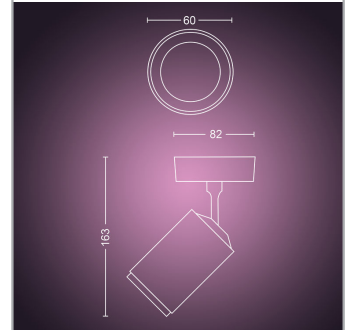

PHILIPS  
Hue White and Color  
Ambiance  
Fugato-kohdevalaisin  
Mukana GU10-lamppu  
Bluetooth-pikaohjaus  
Ohjaus sovelluksella tai  
äänellä\*  
Lisää ominaisuuksia  
Hue-sillan avulla

50631/31/P7