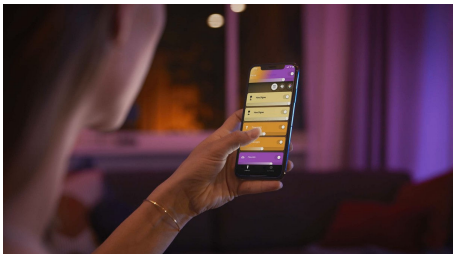

Kohokohdat

Ohjaa jopa 10 valoa yhtä aikaa Bluetooth-sovelluksella

Hue Bluetooth -sovelluksella voit ohjata kaikkia asunnon Hue-älyvalaisimia yhdestä huoneesta. Voit lisätä jopa 10 älyvaloa ja ohjata niitä näppärästi mobiililaitteen painikkeella.