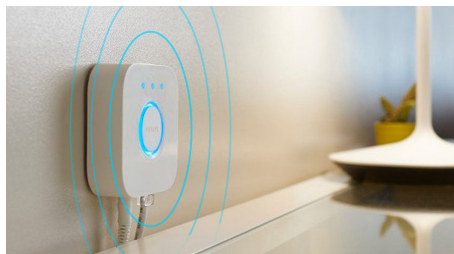

Vapauta älykkään valaistuksen kaikki ominaisuudet Hue-sillan avulla!

Lisäämällä Hue-sillan (myydään erikseen) saat kaikki Philips Hue -ominaisuudet käyttöösi. Hue-siltaan voi lisätä jopa 50 älykstä valoa, joita voit ohjata kotona. Voit käyttää kodin valaistuksen automatisoinnin apuna esimerkiksi ajastimia ja rutiiniaikatauluja ja säätää valoja heräämis- ja nukkumaanmenoaikataulujen mukaan.

Voit säätää valoja myös kodin ulkopuolelta ja lisätä erilaisia työkaluja, kuten liiketunnistimia ja älykkäitä kytkimiä.

Tekniset tiedot

Muotoilu ja pinnoitus

- Väri: valkoinen
- Materiaali: metalli

Lisäominaisuus/lisävaruste mukana

- Himmennettävä Hue-sovelluksella ja kytkimellä: Kyllä
- Sisältää LED-lamput: Kyllä

Yleistä

- Suunniteltu erityisesti: Olo- ja makuuhuone, Keittiö
- Tyyli: Nykyaikainen
- Tyyppi: Spottivalaisin
- EyeComfort: Kyllä

Tehonkulutus

- Energiatohokkuusmerkintä: A+

Tuotteen mitat ja paino

- Korkeus: 16,3 cm
- Pituus: 8,2 cm
- Nettopaino: 0,280 kg
- Leveys: 8,2 cm

Huolto

- Takuu: 2 vuotta

Tekniset tiedot

- Käyttöikä jopa: 15 000 tuntia
- Verkkovirta: 220–240 V, 50–60 Hz
- Valaisin himmennettävissä: Kyllä
- LED: Kyllä
- Kiinteä LED: ei
- Mukana toimitettavan valonlähteen energialuokka: A+
- Yhteensopivat lamppuluokat: A++ – E
- Lamppujen lukumäärä: 1
- Kanta/kupu: GU10
- Mukana toimitettavan lampun teho: 5,7 W
- Vaihtolampun enimmäisteho: 6 W
- IP-koodi: IP20, suojaus hiukkasilta, joiden koko on yli 12,5 mm, ei suojausta vedeltä
- Turvallisuusluokka: I – maadoitettu

Pakkauksen mitat ja paino

- SAP EAN/UPC – kappale: 8718696171493
- EAN/UPC – laatikko: 8718696239308
- Korkeus: 20,8 cm
- SAP-bruttopaino EAN (kpl): 0,470 kg
- Paino: 0,470 kg
- Nettopaino (kpl): 0,280 kg
- SAP-korkeus (kpl): 208,000 mm
- SAP-pituus (kpl): 143,000 mm
- SAP-leveys (kpl): 143,000 mm
- Leveys: 14,3 cm
- Pituus: 14,3 cm

Julkaisupäivä: 2019-08-05
Versio: 0.231

© 2019 Signify Holding. Kaikki oikeudet pidätetään. Signify ei väitä tai takaa, että tässä esitetyt tiedot olisivat tarkkoja tai täydellisiä, eikä se ole vastuussa niiden perusteella tehdyistä toimista. Tämän julkaisun tietoja ei ole tarkoitettu kaupalliseksi tarjoukseksi, eivätkä ne ole osa tarjousta tai sopimusta, ellei Signifyn kanssa ole sovittu muuta. Philips ja Philips-kilpiväily ovat Koninklijke Philips N.V:n rekisteröityjä tavaramerkkejä.

www.lighting.philips.com