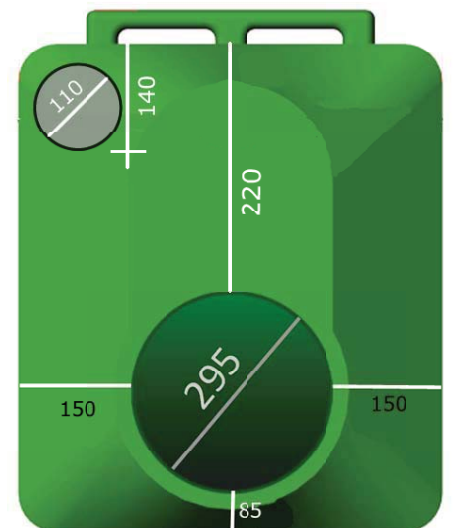

Green Toilet Family 120

tekniset tiedot

Green Toilet Family 120

Säiliön leveys 600 mm, syvyys 600 mm, korkeus 700 mm

Jätekuilu, korkeus säätävä 300 mm

Tuuletusputken halkaisija 110 mm, paketissa 2 kpl 100 cm putkea

Tuuletusputken joustoputki 500 mm, halkaisija 110 mm

Nesteletkun halkaisija 32 mm, pituus 1.5 m

Paino: pelkkä säiliö 9 kg, koko tuotepaketti 24 kg

Tuotepaketti sis. säiliö, välipohja, jätekuilu, renkaat, tuuletusputket 2 x 1

m, yhteet, joustoputki 50 cm, HT-kannakkeet, tuuletusputken hattu,

nestekanisteri ja -letku, lämpöistuin, turvesäkki

Tilavuus 120 l

Materiaali: LDPE-muovi, valmistusmaa Suomi

PikkuVihreä

Vanha Ahteentaantie 1 21140 Rymättylä
puh. 02-242 1089 www.pikkuvihrea.fi