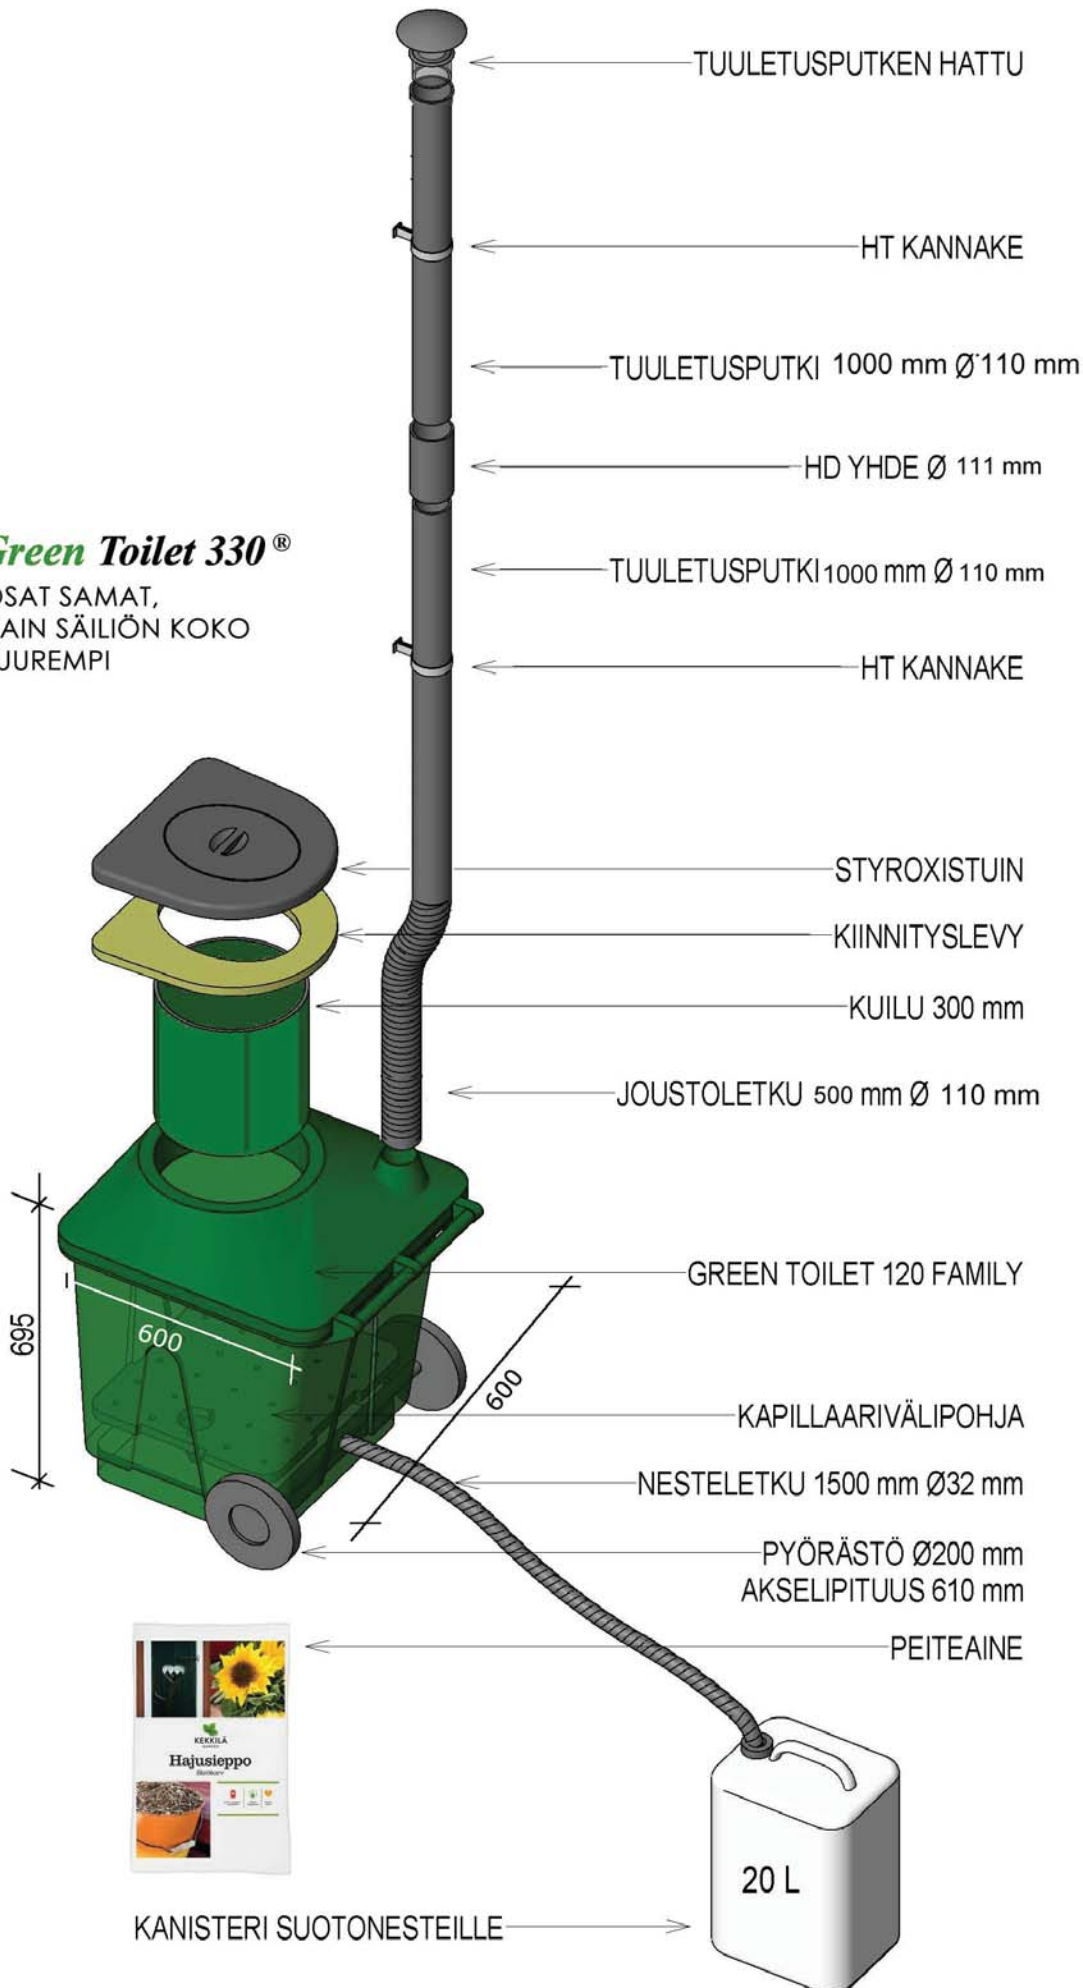

Green Toilet Family 120

tekniset tiedot

Green Toilet Family 120

Säiliön leveys 600 mm, syvyys 600 mm, korkeus 700 mm

Jätekuilu, korkeus säätävä 300 mm

Tuuletusputken halkaisija 110 mm, paketissa 2 kpl 100 cm putkea

Tuuletusputken joustoputki 500 mm, halkaisija 110 mm

Nesteletkun halkaisija 32 mm, pituus 1.5 m

Paino: pelkkä säiliö 9 kg, koko tuotepaketti 24 kg

Tuotepaketti sis. säiliö, välipohja, jätekuilu, renkaat, tuuletusputket 2 x 1

m, yhteet, joustoputki 50 cm, HT-kannakkeet, tuuletusputken hattu,

nestekanisteri ja -letku, lämpöistuin, turvesäkki

Tilavuus 120 l

Materiaali: LDPE-muovi, valmistusmaa Suomi

PikkuVihreä

Vanha Ahteentaantie 1 21140 Rymättylä
puh. 02-242 1089 www.pikkuvihrea.fi

Green Toilet 330[®]

OSAT SAMAT,
VAIN SÄILIÖN KOKO
SUUREMPI

LISÄVARUSTEET

TUULITUULETIN

KANAVATUULETIN

VARASÄILIÖ

POSLIINI-ISTUIN

SUOTONESTESUODATIN GeoTrap