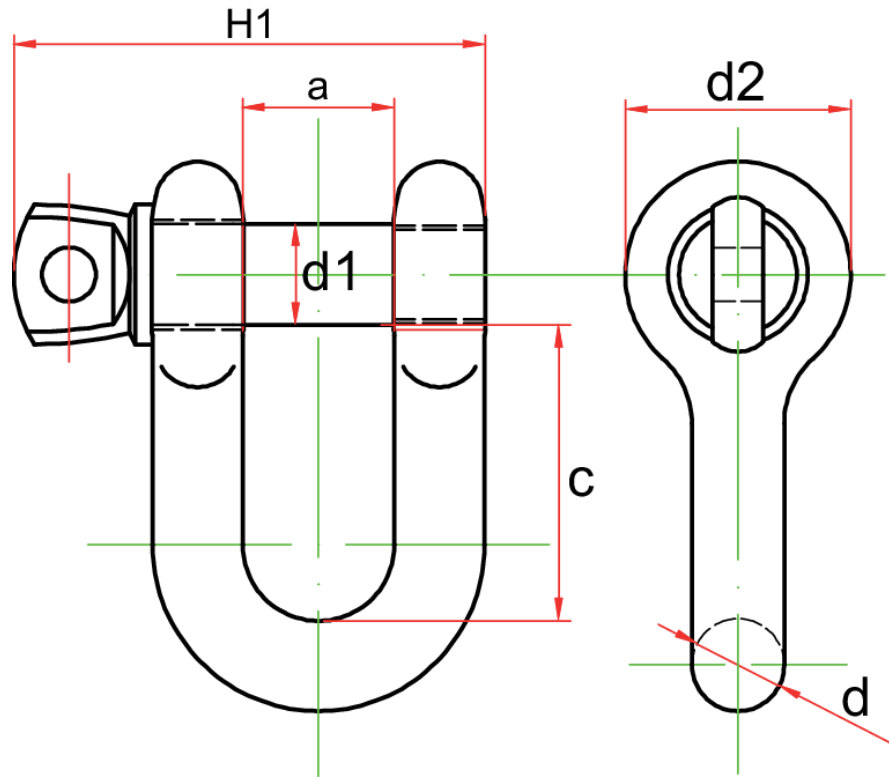

Sakkeli, suora 832 Powertex

**CERT****EX**

	Tuotekoodi	Koodi	WLL ton	Tuumakoko	Tappi Ø d1	a* mm	c* mm	d mm	d2 mm	H1 mm	Paino kg
○	11.30PDSP00033	1301	0,33	3/16	6,3	10	21,85	5	14,5	29	0,025
○	11.30PDSP00050	1302	0,5	1/4	8	13	22	6,5	17,5	38	0,042
○	11.30PDSP00075	1303	0,75	5/16	9,5	13,5	25,5	8	21	42,5	0,068
○	11.30PDSP00100	1304	1	3/8	11,2	17	30,9	10	25	51,5	0,13
○	11.30PDSP00150	1305	1,5	7/16	12,7	18,5	36,4	11	27	58	0,185
○	11.30PDSP00200	1306	2	1/2	15,8	20,6	41,4	12,7	30,5	67	0,29
○	11.30PDSP00325	1307	3,25	5/8	19	27	51	16	40	85	0,58
○	11.30PDSP00475	1308	4,75	3/4	22	32	63	19	48	98,5	0,93
○	11.30PDSP00650	1309	6,5	7/8	25	37	72	22	54	114	1,45
○	11.30PDSP00850	1310	8,5	1	28	43,5	81,75	26,5	60	129,5	2,06
○	11.30PDSP00950	1311	9,5	1-1/8	32	48	94	29	68	144	2,91
○	11.30PDSP01200	1312	12	1-1/4	35	53	102	32	76	157	4,15