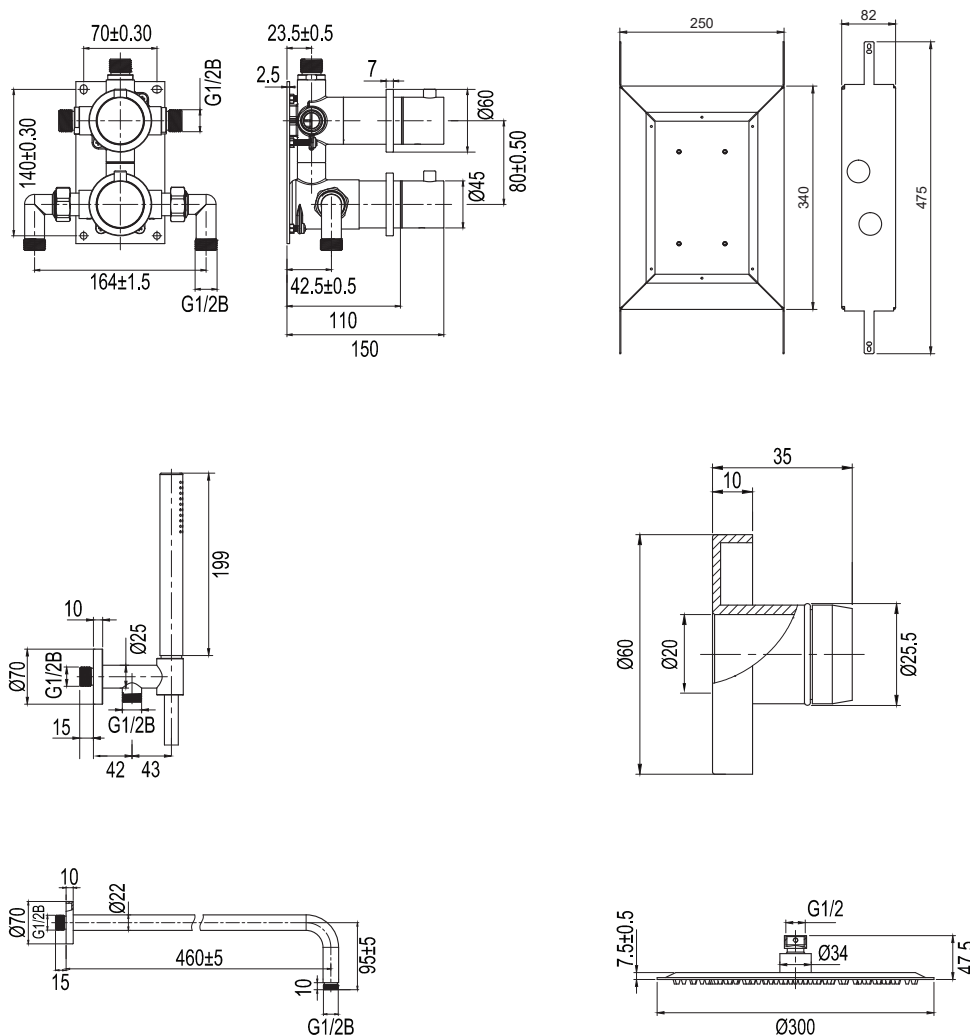

### Technische Daten:

Wandmontierter Kopfbrausenhalter: CC 460 mm (der endgültige Abstand des Kopfbrausenhalters von der Wand hängt von der Dicke der Fliesen und der Sperrschicht ab) | Kopfbrause: Ø300 mm | Duschschlauch: 1,5 m

### Technical data:

Wall-mounted ceiling shower bracket: CC 460 mm (the ceiling shower bracket's ultimate protrusion from the wall depends on the thickness of the tiles and the sealing layer) | Ceiling shower head: Ø300 mm | Shower hose: 1.5 m

## Mått / Dimensjoner / Måle / Mitat / Abmessungen / Dimensions