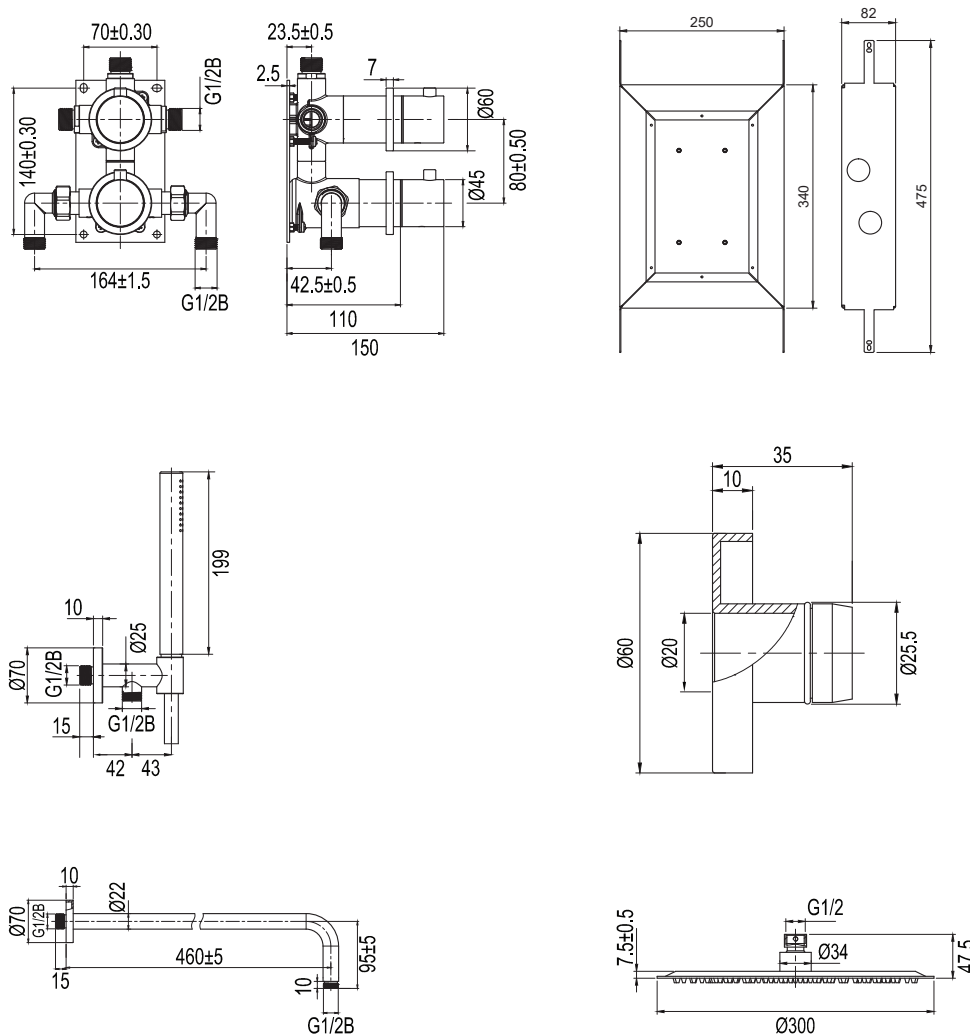

EN

Built-in thermostatic mixer with elegant slimline details. Concealed installation behind the wall gives the bathroom a harmonious, minimalist look. Includes a thin, wide, wall-mounted ceiling shower head and a cylindrical hand shower that delivers a soft, comfortable, wide jet. Timeless design combined with Scandinavian style. • Two functions: Ceiling shower and hand shower • Made of stainless steel • Approved by SINTEF and KIWA • Two separate levers for adjusting temperature and water pressure • Wall-mounted ceiling shower head • Tiltable ceiling shower head • Anti-twist hose • Anti-limescale feature allows easy cleaning of the ceiling shower head and hand shower even if the water is hard • Reliable thermostat that is also resistant to hard water • Supplied with certified Scandtap Box 1 installation box in stainless steel, which protects against water leakage behind wall • Supplied with cover in matching colour for the leak indicator

Technical data:

Wall-mounted ceiling shower bracket: CC 460 mm (the ceiling shower bracket's ultimate protrusion from the wall depends on the thickness of the tiles and the sealing layer) | Ceiling shower head: Ø300 mm | Shower hose: 1.5 m

Mått / Dimensjoner / Måle / Mitat / Abmessungen / Dimensions

SCANDTAP

BATHROOM CONCEPTS

Scandtap AB, Olofsdalsvägen 21, 302 41 Halmstad, Sweden
info@scandtap.com, www.scandtap.com

Typgodkännande
Nr: 1786-1787