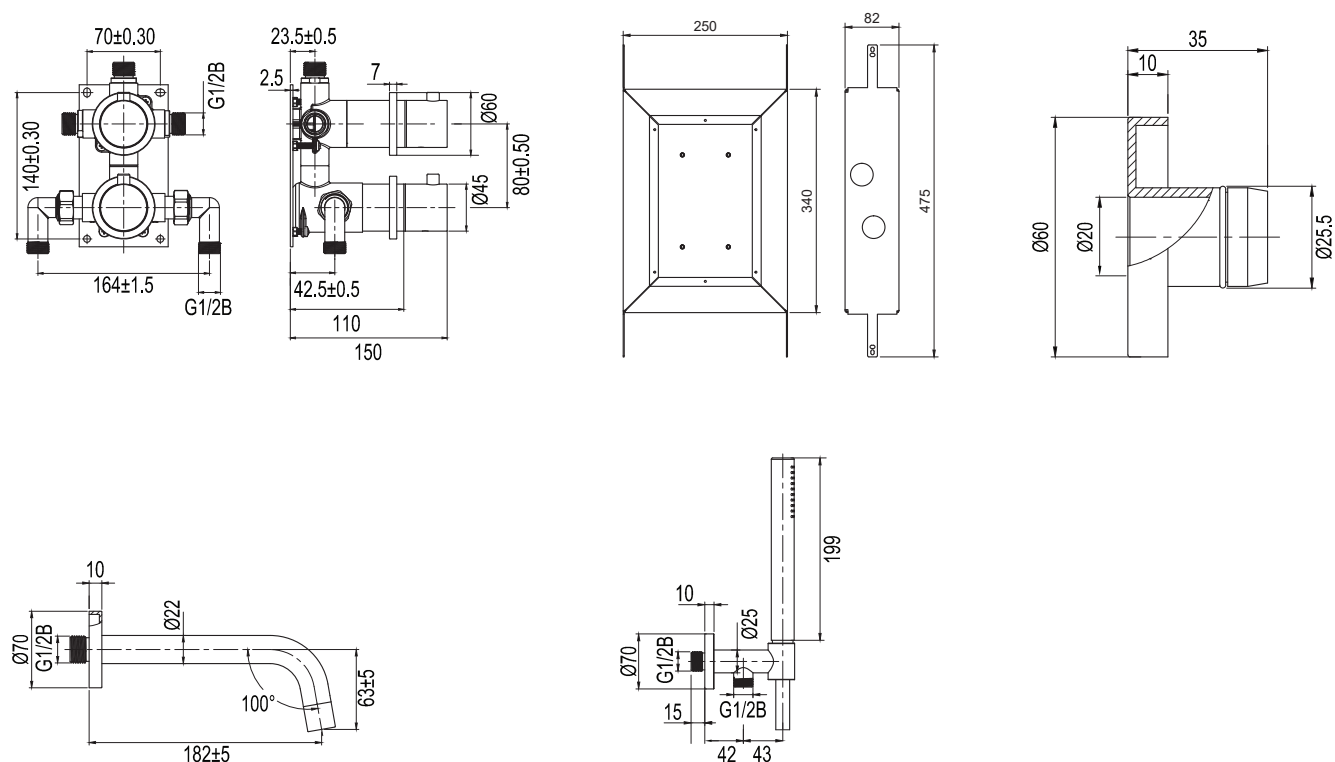

### Tekniset tiedot:

Juoksuputki: 182 mm (putken lopullinen pituus seinästä mitaten määräytyy kaakelin ja eristekerroksen paksuuden perusteella) | Suihkuletku: 1,5 m

### Technische Daten:

Wanneneinlauf: 182 mm (die endgültige Länge des Rohrs von der Wand hängt von der Dicke der Fliesen und der Sperrschicht ab) | Duschschlauch: 1,5 m

### Technical data:

Bath spout: 182 mm (the spout's ultimate protrusion from the wall depends on the thickness of the tiles and the sealing layer) | Shower hose: 1.5 m

## Mått / Dimensjoner / Måle / Mitat / Abmessungen / Dimensions