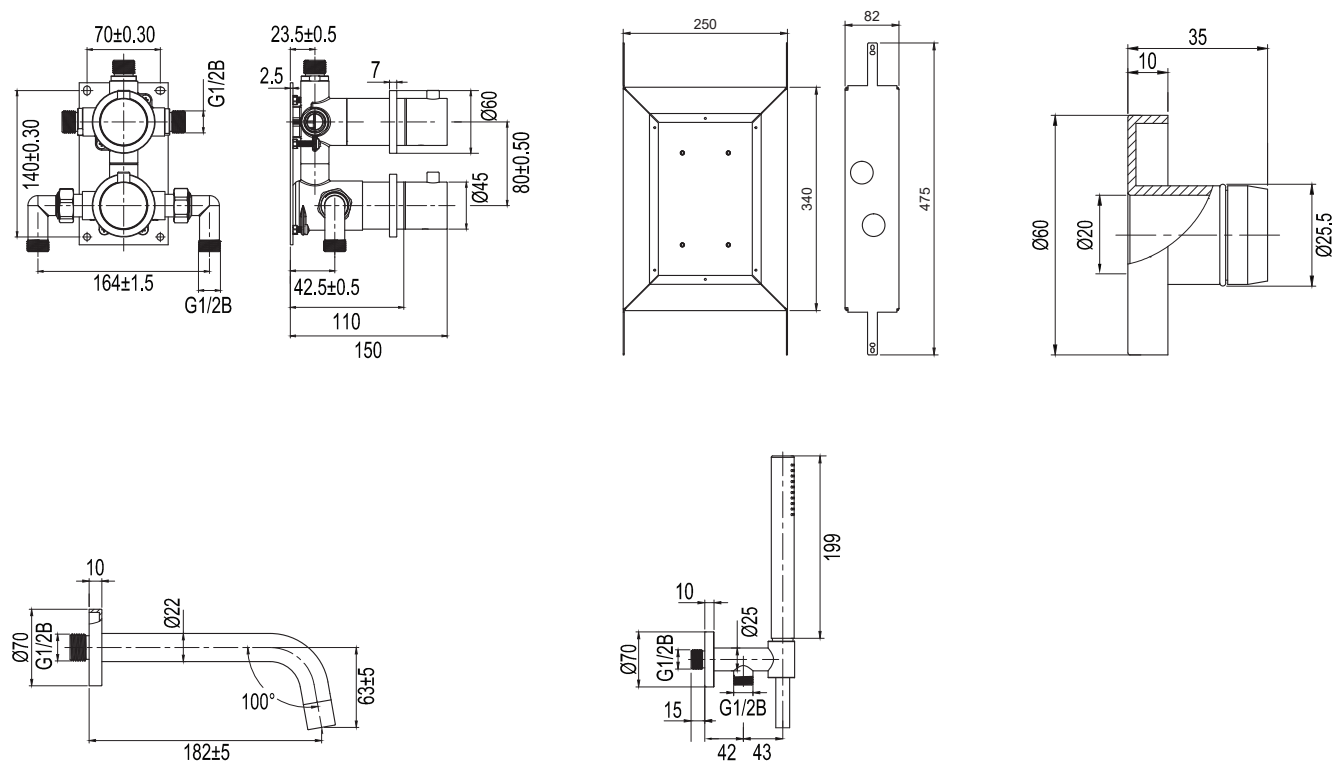

### Tekniset tiedot:

Juoksuputki: 182 mm (putken lopullinen pituus seinästä mitaten määräytyy kaakelin ja eristekerroksen paksuuden perusteella) | Suihkuletku: 1,5 m

### Technische Daten:

Wanneneinlauf: 182 mm (die endgültige Länge des Rohrs von der Wand hängt von der Dicke der Fliesen und der Sperrschicht ab) | Duschschlauch: 1,5 m

### Technical data:

Bath spout: 182 mm (the spout's ultimate protrusion from the wall depends on the thickness of the tiles and the sealing layer) | Shower hose: 1.5 m

## Mått / Dimensjoner / Måle / Mitat / Abmessungen / Dimensions