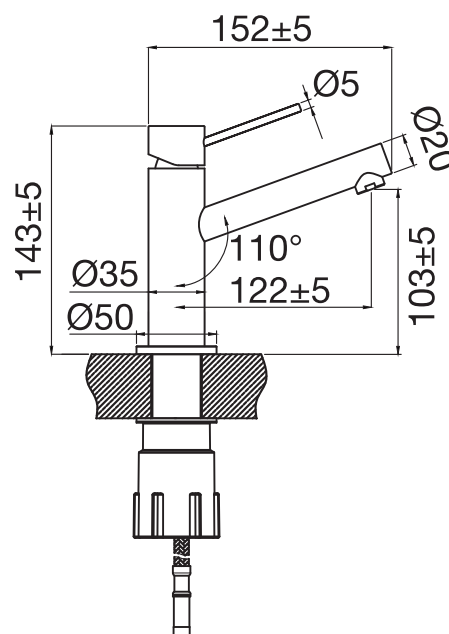

SCANDTAP®
BATHROOM CONCEPTS

Scandtap AB, Olofsdalsvägen 21, 302 41 Halmstad, Sweden
info@scandtap.com, www.scandtap.com