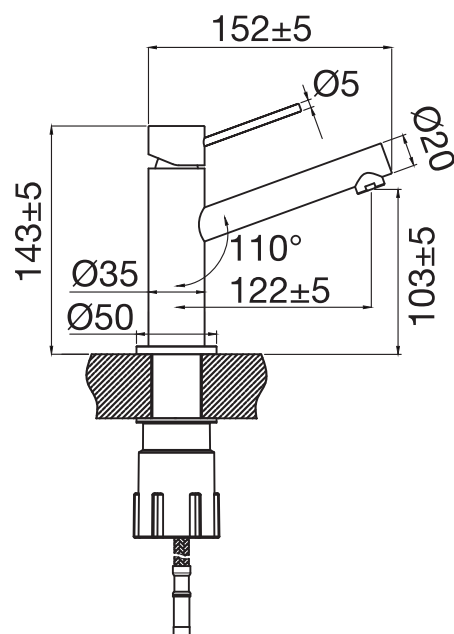

SCANDTAP®
BATHROOM CONCEPTS

Scandtap AB, Olofsdalsvägen 21, 302 41 Halmstad, Sweden
info@scandtap.com, www.scandtap.com