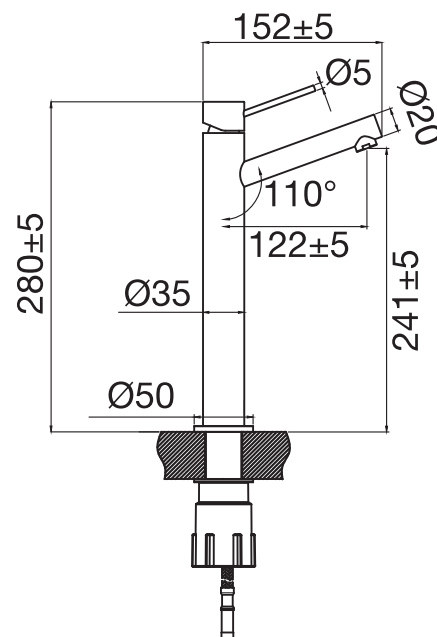

SCANDTAP®
BATHROOM CONCEPTS

Scandtap AB, Olofsdalsvägen 21, 302 41 Halmstad, Sweden
info@scandtap.com, www.scandtap.com