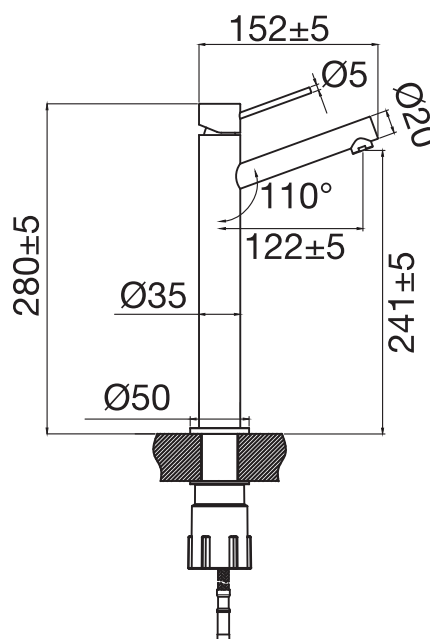

SCANDTAP®
BATHROOM CONCEPTS

Scandtap AB, Olofsdalsvägen 21, 302 41 Halmstad, Sweden
info@scandtap.com, www.scandtap.com