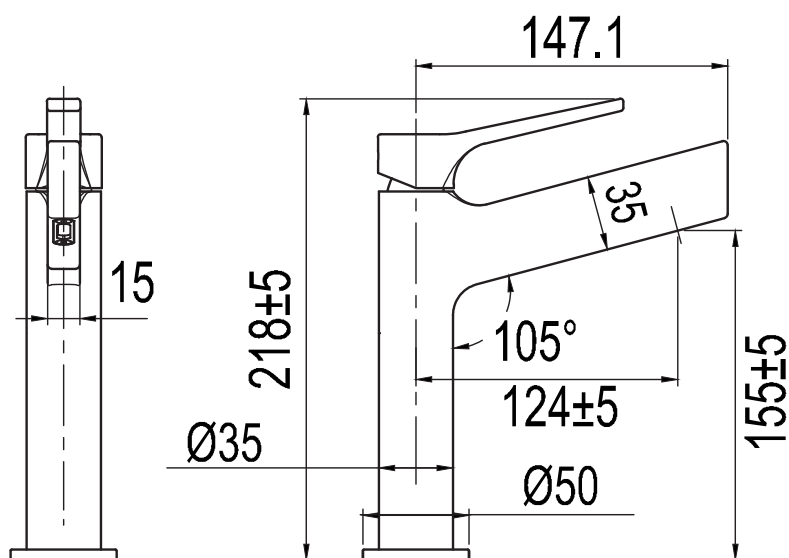

SCANDTAP®
BATHROOM CONCEPTS

Scandtap AB, Olofsdalsvägen 21, 302 41 Halmstad, Sweden
info@scandtap.com, www.scandtap.com