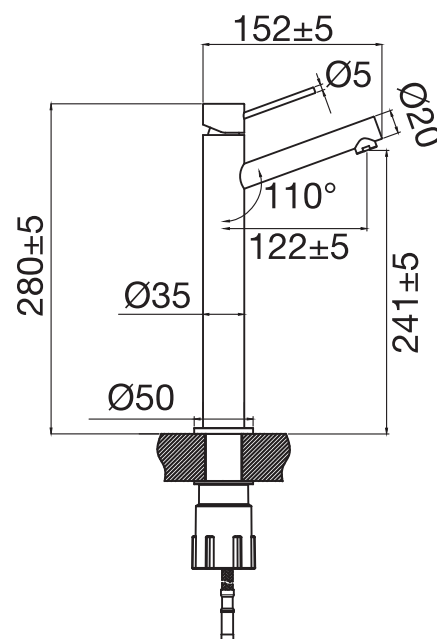

SCANDTAP®
BATHROOM CONCEPTS

Scandtap AB, Olofsdalsvägen 21, 302 41 Halmstad, Sweden
info@scandtap.com, www.scandtap.com