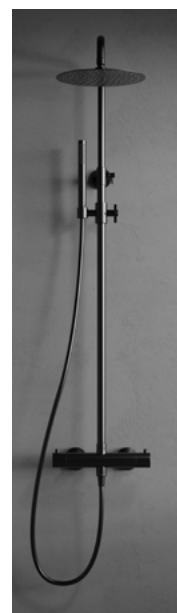

Edition: 2020-04-01

Steel Pleasure 2 Shadow

Kattosuihkusetti ruostumatonta terästä. Termostaattihana, jossa integroitu vaihdin.
Kiertymätön letku. Kaksitoimintoinen: kattosuihku ja käsisuihku.

Tuotenumero   **RSK**

20018   8282879

Tekniset tiedot:

CC 150, mukana epäkeskot CC 160:lle
Säädettävä suihkutanko: 970-1360 mm
Säädettävä ylempi seinäkiinnitin: CC 70-129 mm seinästä
Suihkuletku: 1,5 m
Kattosuihku: Ø 250 mm