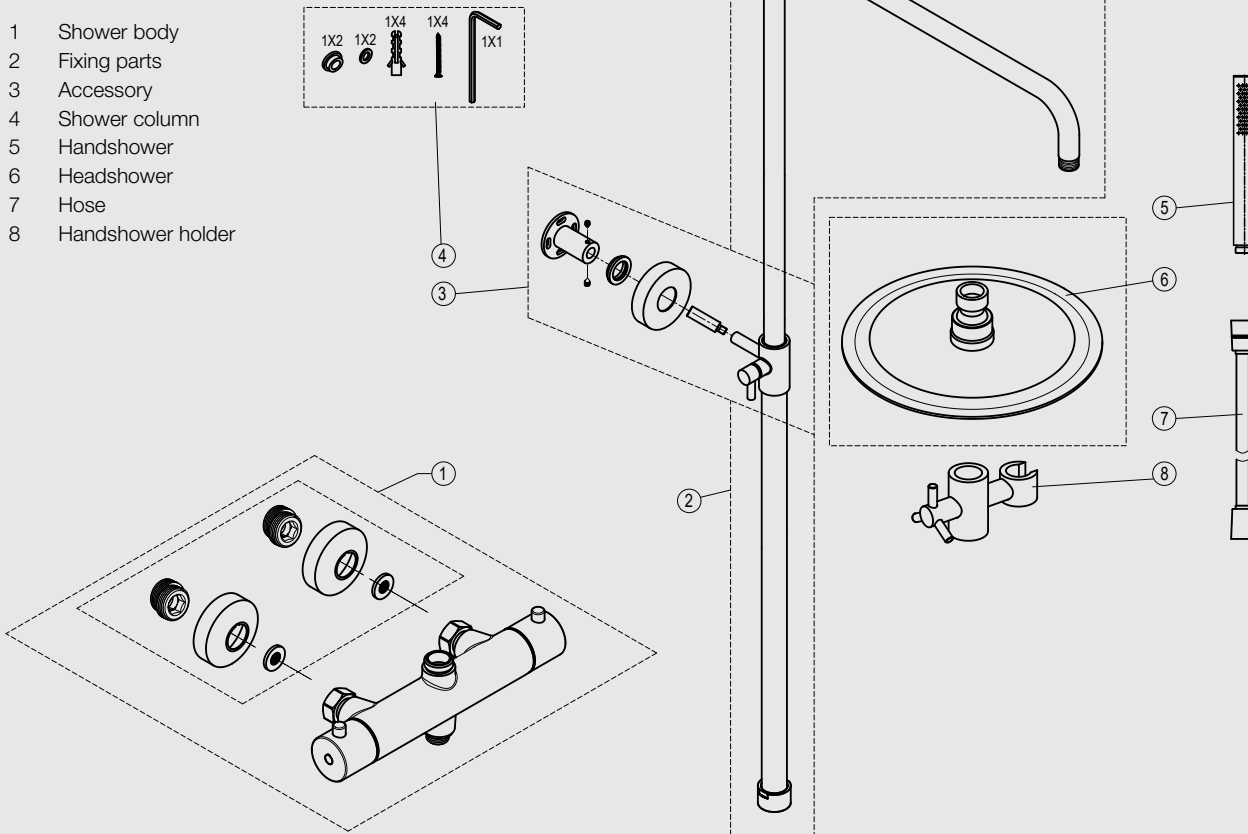

Edition: 2020-04-01

Steel Pleasure 2 Shadow

Kattosuihkusetti ruostumatonta terästä. Termostaattihana, jossa integroitu vaihdin.
Kiertymätön letku. Kaksitoimintoinen: kattosuihku ja käsisuihku.

Tuotenumero   **RSK**

20018   8282879

Tekniset tiedot:

CC 150, mukana epäkeskot CC 160:lle
Säädettävä suihkutanko: 970-1360 mm
Säädettävä ylempi seinäkiinnitin: CC 70-129 mm seinästä
Suihkuletku: 1,5 m
Kattosuihku: Ø 250 mm