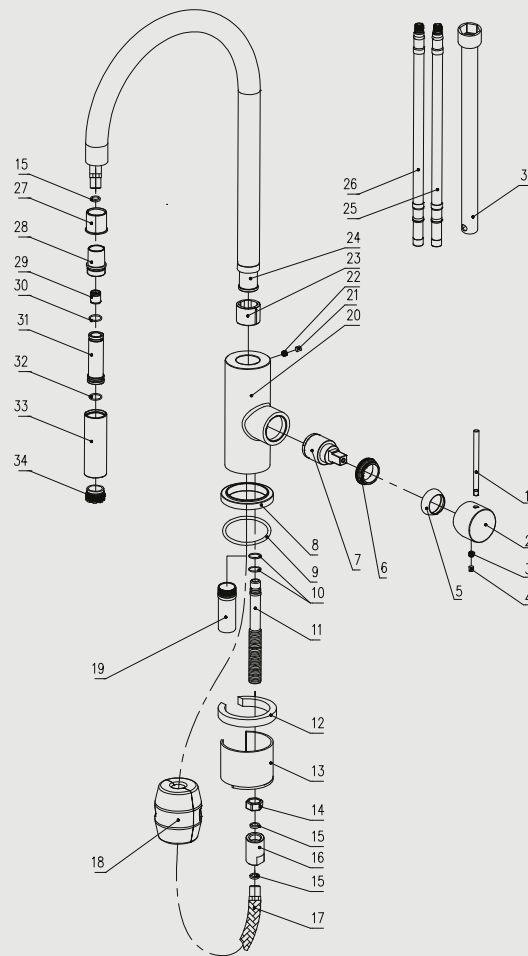

Edition: 2020-04-01

1. 1 Handle bar
2. 2 Handle base
3. 3 inner hex screw
4. 4 Decoration rubber
5. 5 Decoration cover
6. 6 Screw nut
7. 7 Cartridge
8. 8 Base
9. 9 O ring
10. 10 O ring
11. 11 Connector tube
12. 12 Rubber
13. 13 Fixing sheet
14. 14 Nut
15. 15 Plane ring-sealing
16. 16 Connector
17. 17 Flexible hose
18. 18 Weight
19. 19 Splined hub
20. 20 Body
21. 21 Decoration rubber
22. 22 Inner hex screw
23. 23 C ring
24. 24 Spout
25. 25 Flexible hose
26. 26 Flexible hose
27. 27 Bushing
28. 28 Pull out connector
29. 29 Check valve
30. 30 O ring
31. 31 Inner hose
32. 32 O ring
33. 33 Nozzle body
34. 34 Aerator
35. 35 Tool