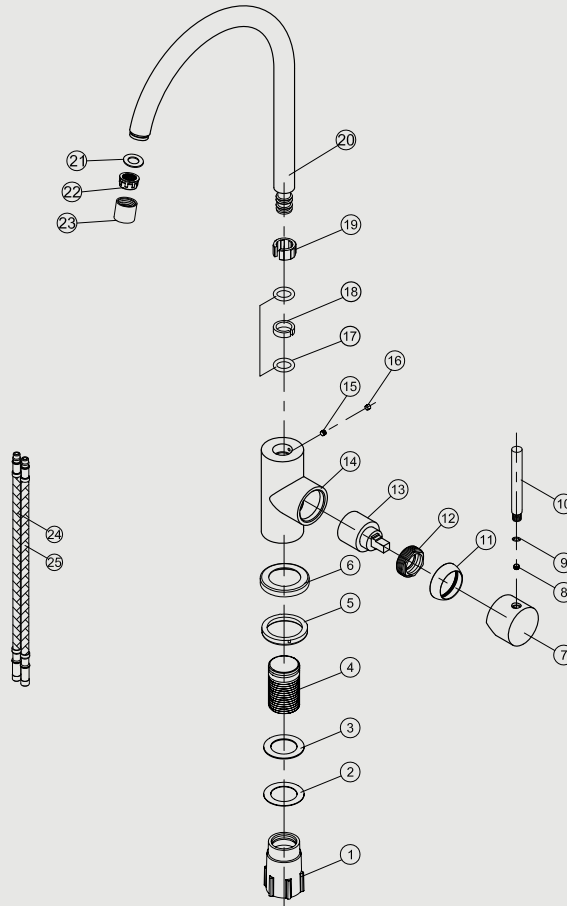

Edition: 2020-04-01

1. 1 Fixing bushing
2. 2 Washer
3. 3 Rubber
4. 4 Threaded tube
5. 5 Base Rubber
6. 6 Base
7. 7 Handle base
8. 8 Inner hex screw
9. 9 O ring
10. 10 Handle bar
11. 11 Cover ring
12. 12 Screw nut
13. 13 Cartridge
14. 14 Body
15. 15 Inner hex screw
16. 16 Decoration rubber
17. 17 O ring
18. 18 C ring
19. 19 C ring
20. 20 Spout
21. 21 O ring
22. 22 Aerator
23. 23 Aerator cover
24. 24 Flexible hose
25. 25 Flexible hose