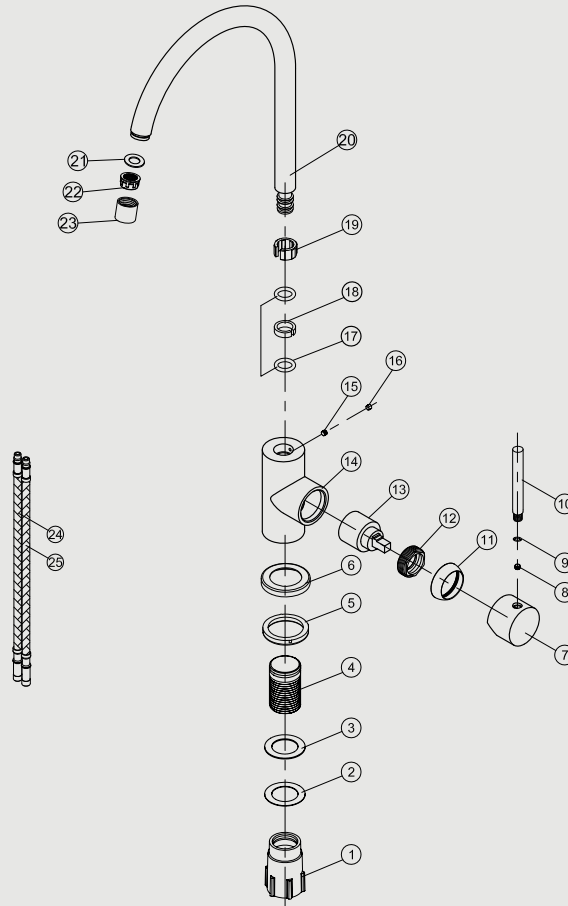

Edition: 2020-04-01

1. 1 Fixing bushing
2. 2 Washer
3. 3 Rubber
4. 4 Threaded tube
5. 5 Base Rubber
6. 6 Base
7. 7 Handle base
8. 8 Inner hex screw
9. 9 O ring
10. 10 Handle bar
11. 11 Cover ring
12. 12 Screw nut
13. 13 Cartridge
14. 14 Body
15. 15 Inner hex screw
16. 16 Decoration rubber
17. 17 O ring
18. 18 C ring
19. 19 C ring
20. 20 Spout
21. 21 O ring
22. 22 Aerator
23. 23 Aerator cover
24. 24 Flexible hose
25. 25 Flexible hose