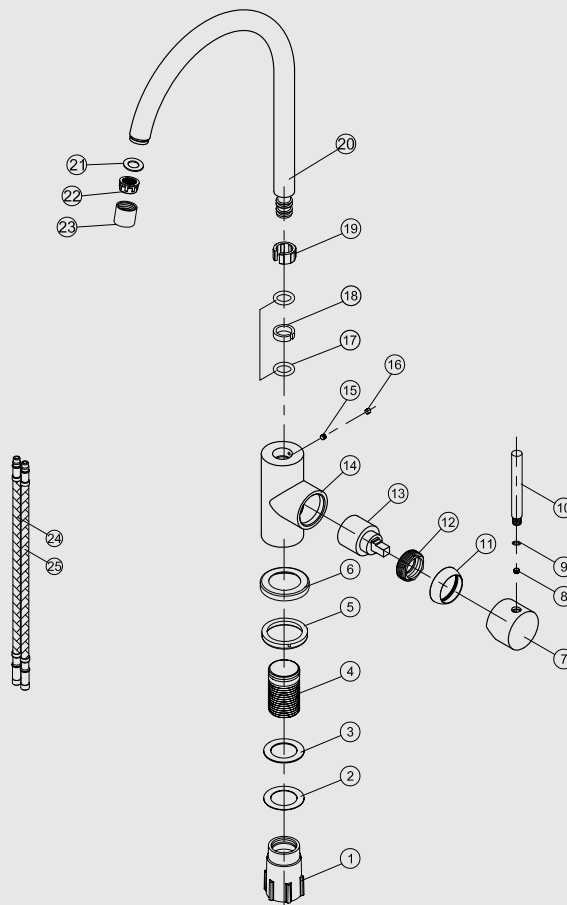

Edition: 2020-04-01

1. 1 Fixing bushing
2. 2 Washer
3. 3 Rubber
4. 4 Threaded tube
5. 5 Base Rubber
6. 6 Base
7. 7 Handle base
8. 8 Inner hex screw
9. 9 O ring
10. 10 Handle bar
11. 11 Cover ring
12. 12 Screw nut
13. 13 Cartridge
14. 14 Body
15. 15 Inner hex screw
16. 16 Decoration rubber
17. 17 O ring
18. 18 C ring
19. 19 C ring
20. 20 Spout
21. 21 O ring
22. 22 Aerator
23. 23 Aerator cover
24. 24 Flexible hose
25. 25 Flexible hose

Steel Curve Shadow

Keittiöhana ruostumatonta terästä. Aijaton klassikko. Riisuttu, pehmeästi pyörästetty muotoilu.

Tuotenumero RSK

30003 8310664