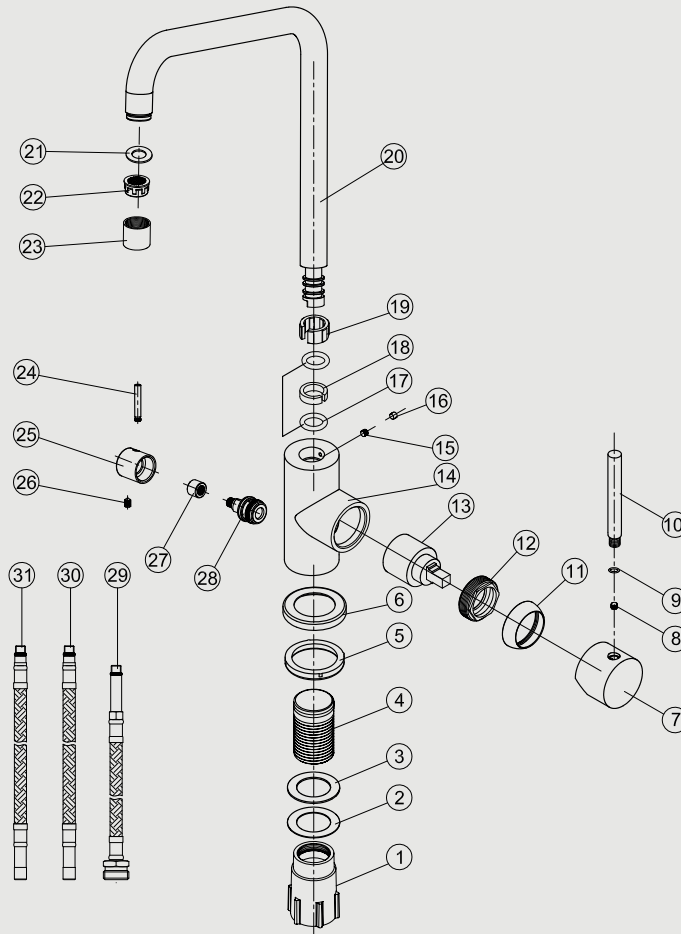

Edition: 2020-04-01

1. 1 Fixing bushing
2. 2 Washer
3. 3 Rubber
4. 4 Threaded tube
5. 5 Base Rubber
6. 6 Base
7. 7 Handle base
8. 8 Inner hex screw
9. 9 O ring
10. 10 Handle bar
11. 11 Cover ring
12. 12 Screw nut
13. 13 Cartridge
14. 14 Body
15. 15 Inner hex screw
16. 16 Decoration rubber
17. 17 O ring
18. 18 C ring
19. 19 C ring
20. 20 Spout
21. 21 O ring
22. 22 Aerator
23. 23 Aerator cover
24. 24 Handle bar
25. 25 Handle base
26. 26 Inner hex screw
27. 27 Splined hub
28. 28 Cartridge
29. 29 Flexible hose
30. 30 Flexible hose
31. 31 Flexible hose