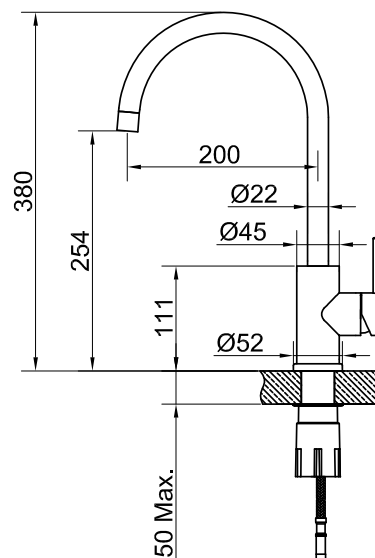

Tekniset tiedot:

Läpivienti: 35 mm

Kääntösäde: 360°

Mukana astianpesukonehana

MÄTT

Produkten bedömd i
SundaHus Miljödata

Typgodkännande
nr: 1354 - 1356