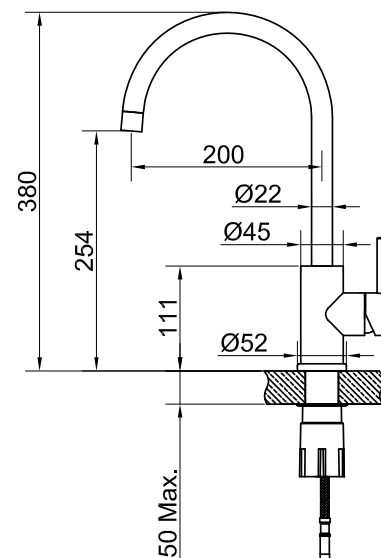

Tekniset tiedot:

Läpivienti: 35 mm

Kääntösäde: 360°

MÄTT

Produkten bedömd i
SundaHus Miljödata

Typgodkännande
nr: 1354 - 1356