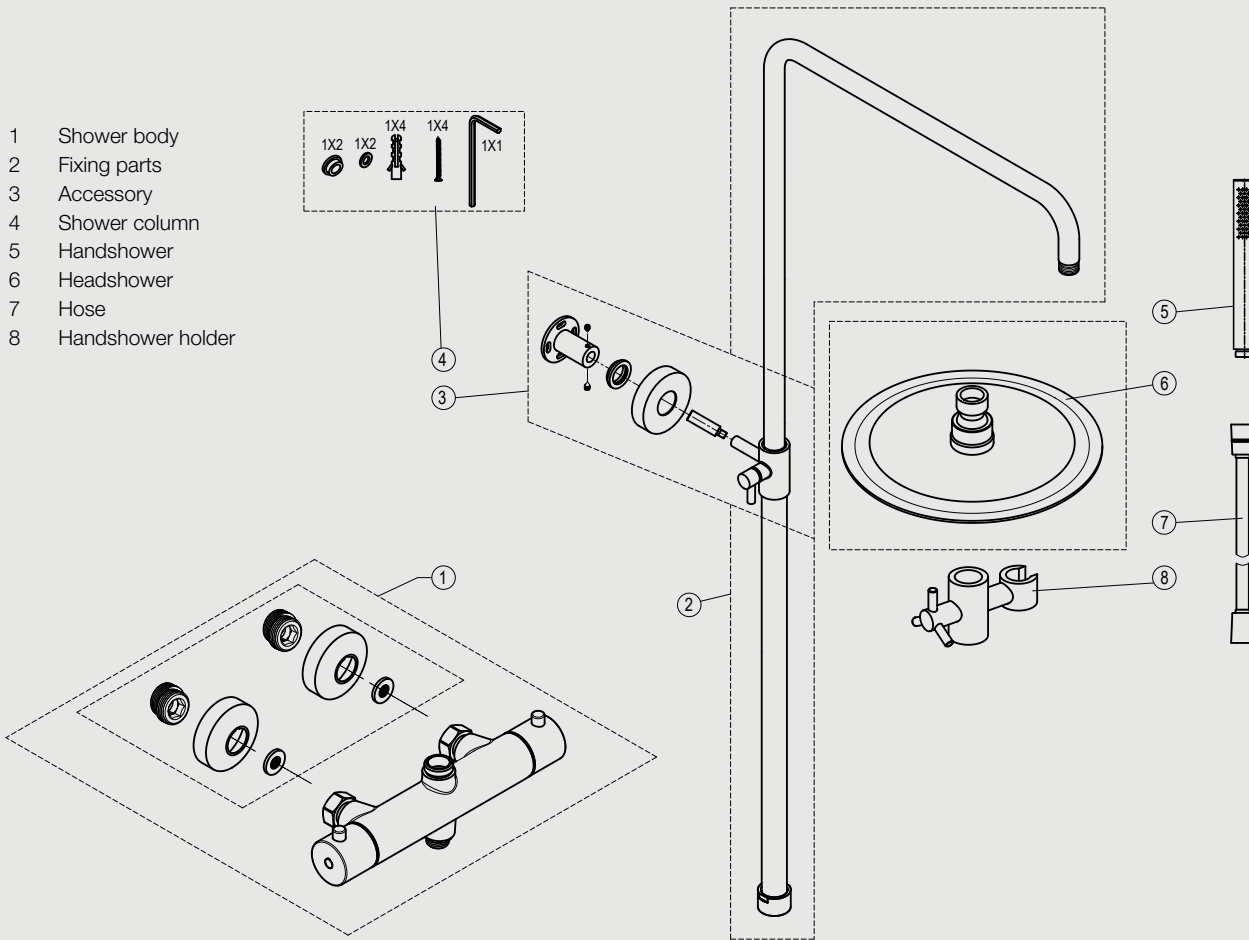

Edition: 2020-04-01

1. 1 Shower body
2. 2 Fixing parts
3. 3 Accessory
4. 4 Shower column
5. 5 Handshower
6. 6 Headshower
7. 7 Hose
8. 8 Handshower holder

Pleasure 2 Scrap

Kattosuihkusetti ruostumatonta terästä. Termostaattihana, jossa integroitu vaihdin.
Kiertymätön letku. Kaksitoimintoinen: kattosuihku ja käsisuihku.

Tuotenumero	RSK
20012	8283017

Tekniset tiedot:

CC 150, mukana epäkeskot CC 160:lle
Säädettävä suihkutanko: 970-1360 mm
Säädettävä ylempi seinäkiinnitin: CC 70-129 mm seinästä
Suihkuletku: 1,5 m
Kattosuihku: Ø 250 mm