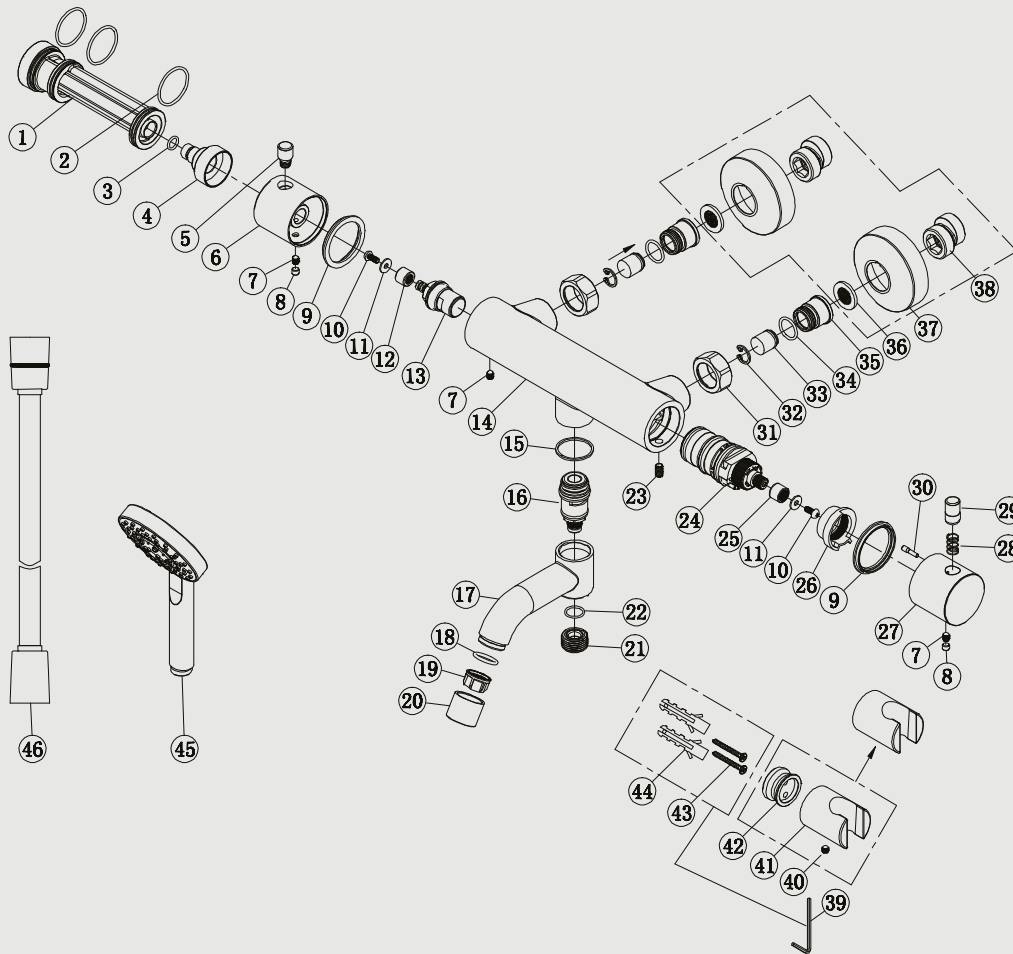

Edition: 2020-04-01

1. 1 Core of body
2. 2 o ring
3. 3 o ring
4. 4 house for cartridge
5. 5 handwheel bar
6. 6 handwheel
7. 7 inner hex screw
8. 8 separation rubber
9. 9 spring washer
10. 10 round screw nut
11. 11 washer
12. 12 splined hub
13. 13 cartridge
14. 14 body
15. 15 washer
16. 16 spout cartridge
17. 17 bath spout
18. 18 o ring
19. 19 aerator
20. 20 aerator cover
21. 21 connector
22. 22 o ring
23. 23 inner hex screw
24. 24 thermostatic cartridge
25. 25 drive gear
26. 26 temp. limiting ring
27. 27 therm. handwheel
28. 28 button spring
29. 29 handwheel button
30. 30 handwheel plug
31. 31 foot nut
32. 32 c ring
33. 33 check valve
34. 34 o ring
35. 35 connector
36. 36 G3/4 washer
37. 37 decoration cover
38. 38 connector
39. 39 inner hex spanner
40. 40 inner hex screw
41. 41 holder body
42. 42 fixing base
43. 43 screw
44. 44 plastic screw
45. 45 handshower
46. 46 shower hose

Pleasure 4 Coal

Ammehana ruostumatonta terästä. Termostaattihana, jossa integroitu vaihdin ja kääntyvä juoksuputki. Kiertymätön letku. Kaksi toimintoa: käsisuihku ja juoksuputki.

Tuotenumero   **RSK**

20043   8362140

Tekniset tiedot:

CC 150, mukana epäkeskot CC 160:lle
Suihkuletku: 1,5 m