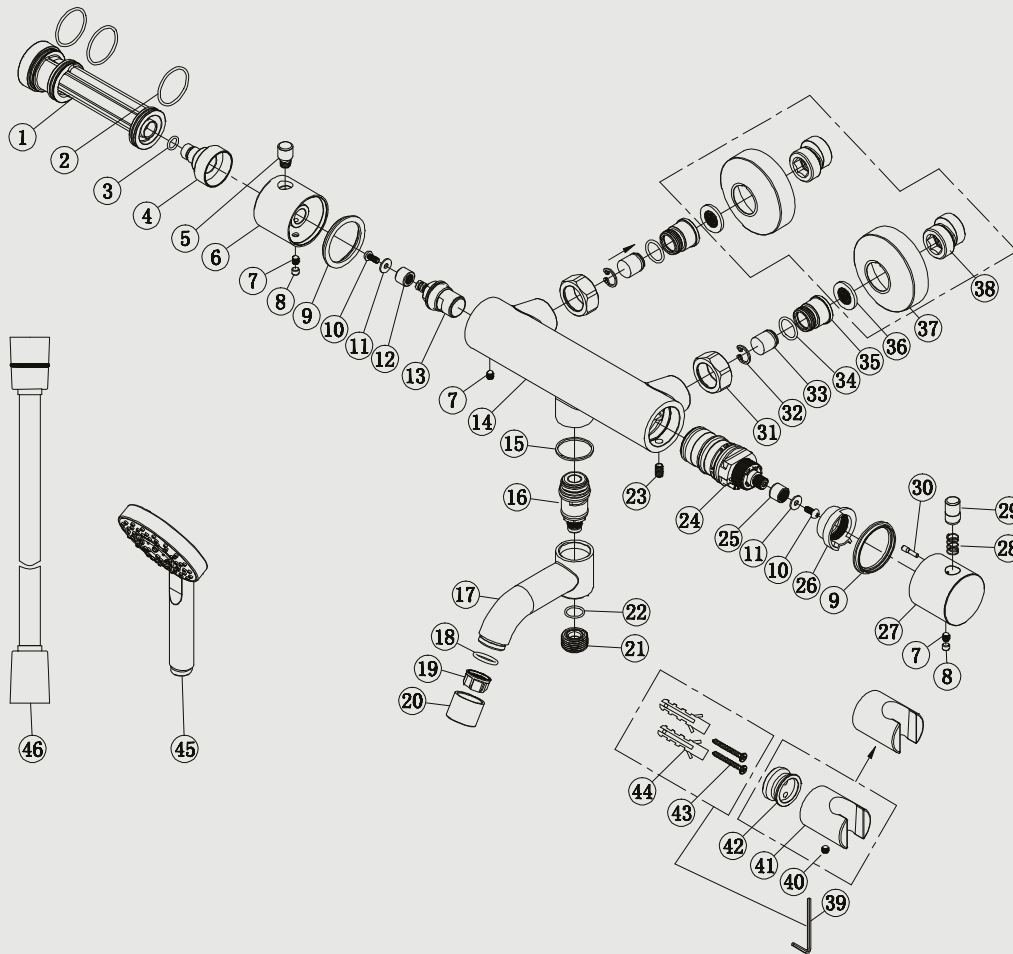

Edition: 2020-04-01

1. 1 Core of body
2. 2 o ring
3. 3 o ring
4. 4 house for cartridge
5. 5 handwheel bar
6. 6 handwheel
7. 7 inner hex screw
8. 8 separation rubber
9. 9 spring washer
10. 10 round screw nut
11. 11 washer
12. 12 splined hub
13. 13 cartridge
14. 14 body
15. 15 washer
16. 16 spout cartridge
17. 17 bath spout
18. 18 o ring
19. 19 aerator
20. 20 aerator cover
21. 21 connector
22. 22 o ring
23. 23 inner hex screw
24. 24 thermostatic cartridge
25. 25 drive gear
26. 26 temp. limiting ring
27. 27 therm. handwheel
28. 28 button spring
29. 29 handwheel button
30. 30 handwheel plug
31. 31 foot nut
32. 32 c ring
33. 33 check valve
34. 34 o ring
35. 35 connector
36. 36 G3/4 washer
37. 37 decoration cover
38. 38 connector
39. 39 inner hex spanner
40. 40 inner hex screw
41. 41 holder body
42. 42 fixing base
43. 43 screw
44. 44 plastic screw
45. 45 handshower
46. 46 shower hose

Pleasure 4 Scrap

Ammehana ruostumatonta terästä. Termostaattihana, jossa integroitu vaihdin ja kääntyvä juoksuputki. Kiertymätön letku. Kaksi toimintoa: käsisuihku ja juoksuputki.

Tuotenumero   **RSK**
.....
20042   8362142
.....

Tekniset tiedot:

CC 150, mukana epäkeskot CC 160:lle
Suihkuletku: 1,5 m