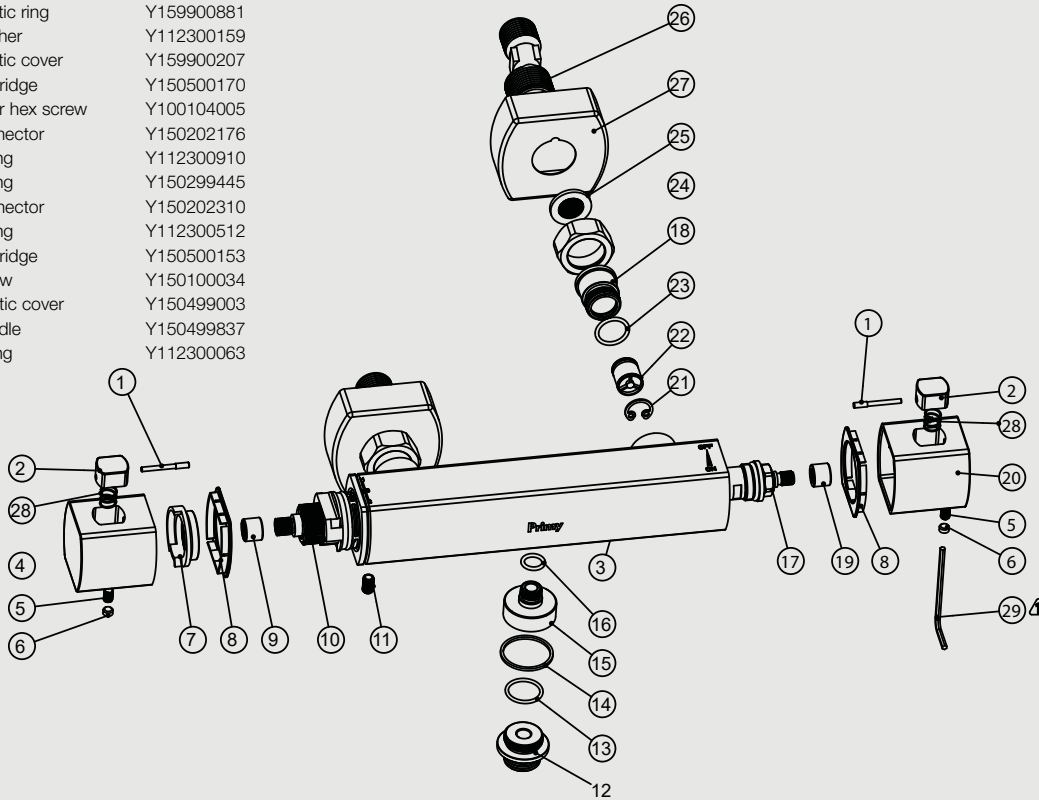

Edition: 2020-04-01

1	Pin	Y159900882	22	check valve	P080008001			
2	Button	Y159900883	23	O ring	Y112300550			
3	Body	P080003532	24	screw	Y150202007	27	cover	Y150302105
4	Handle	Y150499838	25	washer	Y112300064	28	Button spring	Y159900523
5	Inner hex screw	Y100104829	26	screw	Y150399309	29	Inner hex tooling	G010105025
6	Decoration cover	Y112300203						
7	plastic ring	Y159900881						
8	washer	Y112300159						
9	plastic cover	Y159900207						
10	Cartridge	Y150500170						
11	Inner hex screw	Y100104005						
12	connector	Y150202176						
13	O ring	Y112300910						
14	O ring	Y150299445						
15	connector	Y150202310						
16	O ring	Y112300512						
17	Cartridge	Y150500153						
18	screw	Y150100034						
19	Plastic cover	Y150499003						
20	Handle	Y150499837						
21	C ring	Y112300063						

Steel Expression 1

Lämpötila- ja vedenpaineautomaatiikalla varustettu termostaattihana ruostumatonta terästä. Safe touch -toiminto.

Tuotenumero RSK

20200 8351078

Tekniset tiedot:

CC 150, mukana epäkeskot CC 160:lle