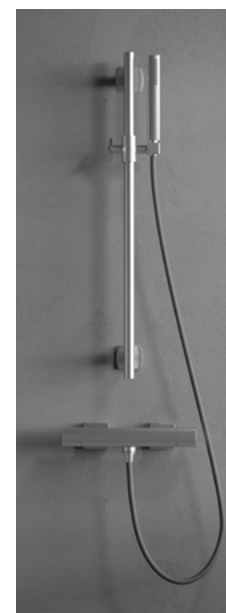

Edition: 2020-04-01

1	Pin	Y159900882	22	check valve	P080008001			
2	Button	Y159900883	23	O ring	Y112300550			
3	Body	P080003532	24	screw	Y150202007	27	cover	Y150302105
4	Handle	Y150499838	25	washer	Y112300064	28	Button spring	Y159900523
5	Inner hex screw	Y100104829	26	screw	Y150399309	29	Inner hex tooling	G010105025
6	Decoration cover	Y112300203						
7	plastic ring	Y159900881						
8	washer	Y112300159						
9	plastic cover	Y159900207						
10	Cartridge	Y150500170						
11	Inner hex screw	Y100104005						
12	connector	Y150202176						
13	O ring	Y112300910						
14	O ring	Y150299445						
15	connector	Y150202310						
16	O ring	Y112300512						
17	Cartridge	Y150500153						
18	screw	Y150100034						
19	Plastic cover	Y150499003						
20	Handle	Y150499837						
21	C ring	Y112300063						

Steel Expression 1

Lämpötila- ja vedenpaineautomaatiikalla varustettu termostaattihana ruostumatonta terästä. Safe touch -toiminto.

Tuotenumero RSK

20200 8351078

Tekniset tiedot:

CC 150, mukana epäkeskot CC 160:lle