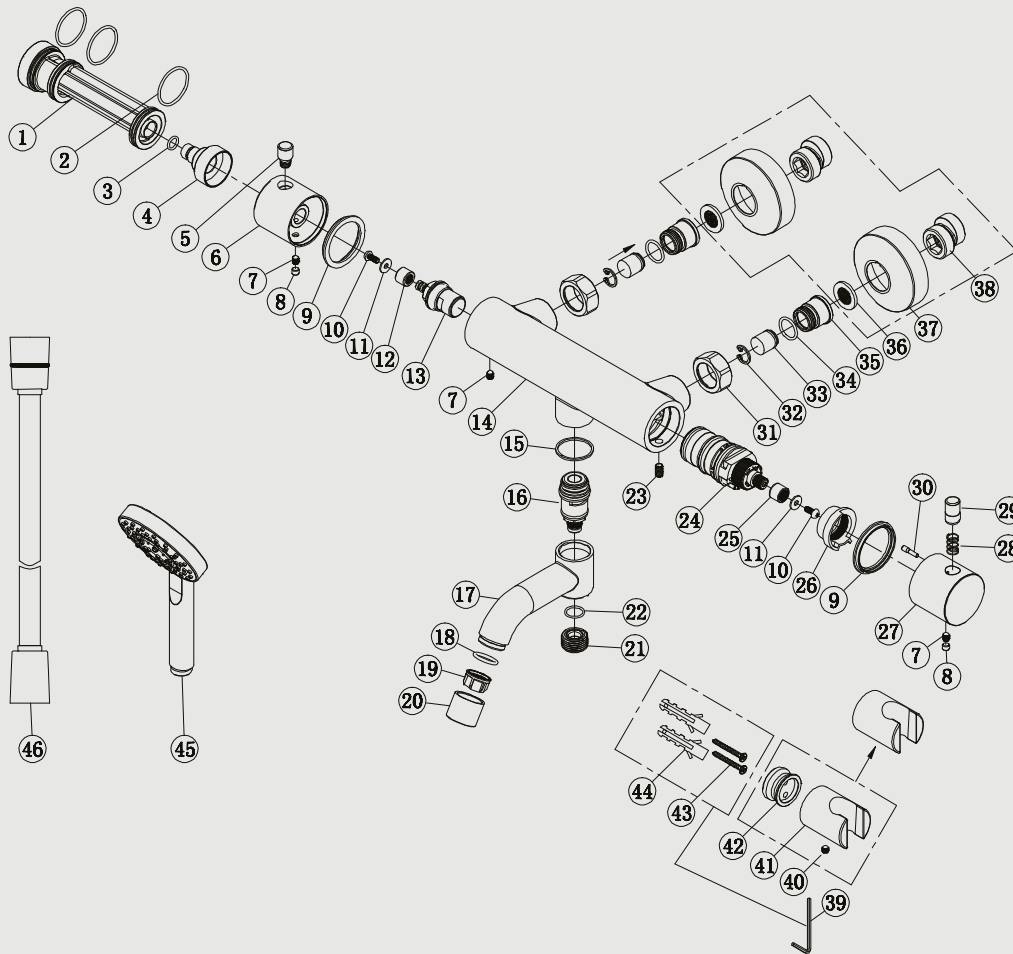

Edition: 2020-04-01

1. 1 Core of body
2. 2 o ring
3. 3 o ring
4. 4 house for cartridge
5. 5 handwheel bar
6. 6 handwheel
7. 7 inner hex screw
8. 8 separation rubber
9. 9 spring washer
10. 10 round screw nut
11. 11 washer
12. 12 splined hub
13. 13 cartridge
14. 14 body
15. 15 washer
16. 16 spout cartridge
17. 17 bath spout
18. 18 o ring
19. 19 aerator
20. 20 aerator cover
21. 21 connector
22. 22 o ring
23. 23 inner hex screw
24. 24 thermostatic cartridge
25. 25 drive gear
26. 26 temp. limiting ring
27. 27 therm. handwheel
28. 28 button spring
29. 29 handwheel button
30. 30 handwheel plug
31. 31 foot nut
32. 32 c ring
33. 33 check valve
34. 34 o ring
35. 35 connector
36. 36 G3/4 washer
37. 37 decoration cover
38. 38 connector
39. 39 inner hex spanner
40. 40 inner hex screw
41. 41 holder body
42. 42 fixing base
43. 43 screw
44. 44 plastic screw
45. 45 handshower
46. 46 shower hose

Steel Pleasure 4 Shadow

Ammehana ruostumatonta terästä. Termostaattihana, jossa integroitu vaihdin ja kääntyvä juoksuputki. Kiertymätön letku. Kaksi toimintoa: käsisuihku ja juoksuputki.

Tuotenumero RSK

20048 8362070

Tekniset tiedot:

CC 150, mukana epäkeskot CC 160:lle

Suihkuletku: 1,5 m