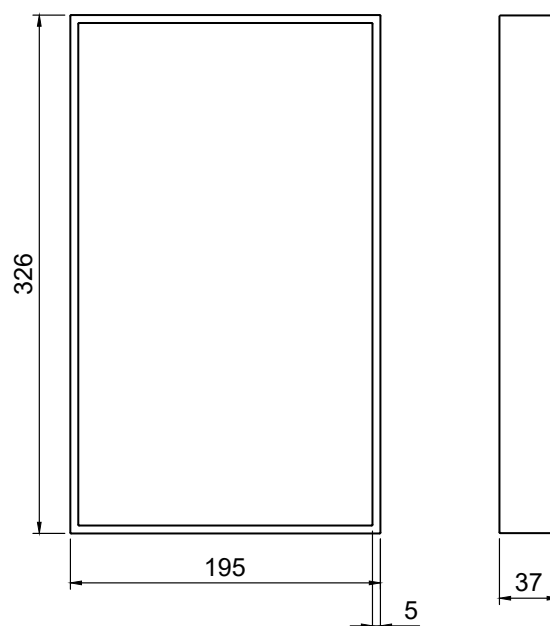

Solid D1

Art no: 46261 RSK: 8663915