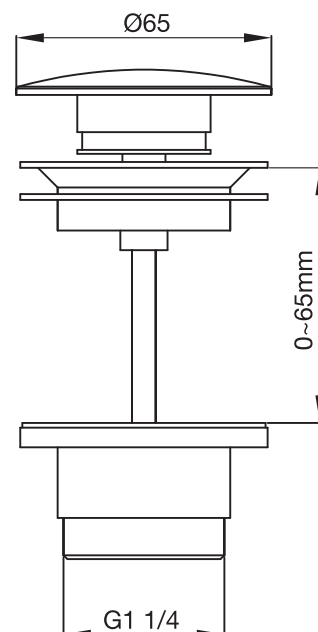

SCANDTAP®
BATHROOM CONCEPTS

Scandtap AB, Olofsdalsvägen 21, 302 41 Halmstad, Sweden
info@scandtap.com, www.scandtap.com