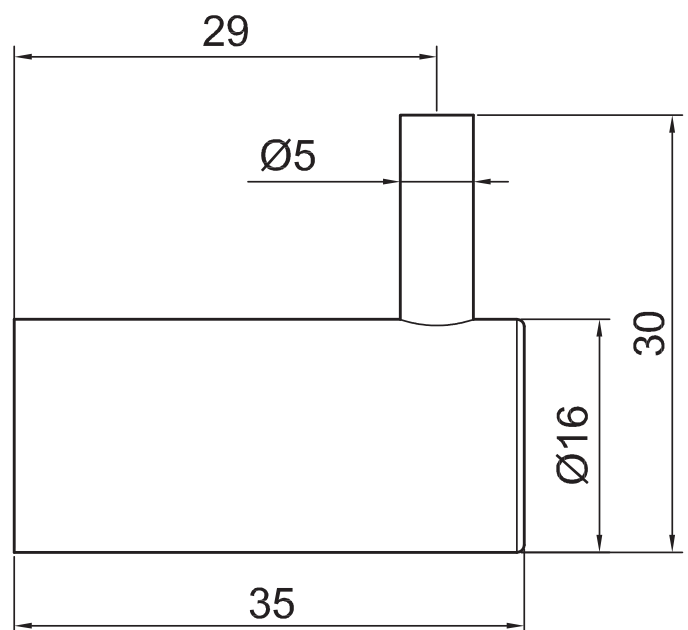

SCANDTAP®
BATHROOM CONCEPTS

Scandtap AB, Olofsdalsvägen 21, 302 41 Halmstad, Sweden
info@scandtap.com, www.scandtap.com