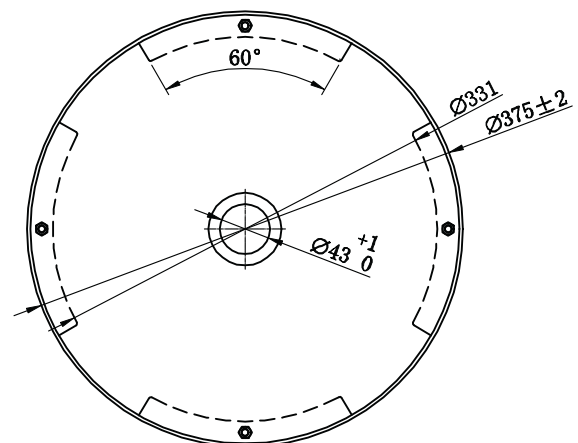

SCANDTAP®
BATHROOM CONCEPTS

Scandtap AB, Olofsdalsvägen 21, 302 41 Halmstad, Sweden
info@scandtap.com, www.scandtap.com