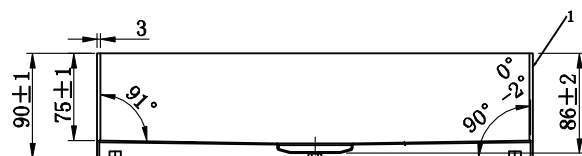

SCANDTAP®
BATHROOM CONCEPTS

Scandtap AB, Olofsdalsvägen 21, 302 41 Halmstad, Sweden
info@scandtap.com, www.scandtap.com