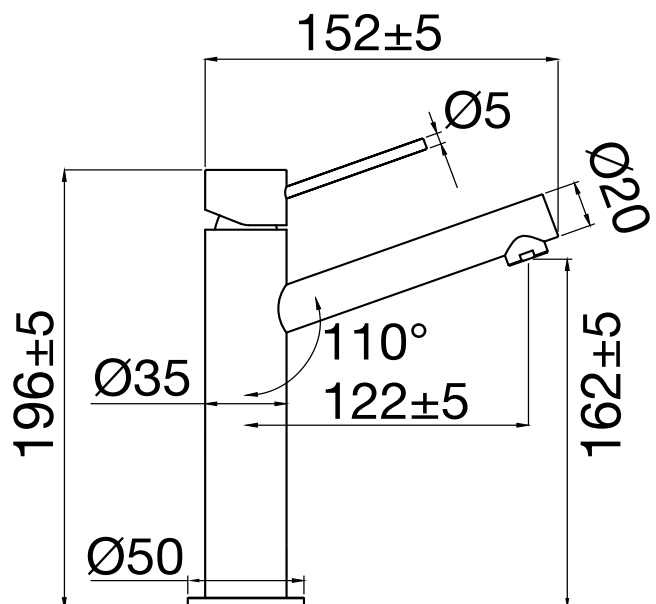

Primy
Stainless Steel
Kitchen & Bathroom

Scandtap AB, Olofsdalsvägen 21, 302 41 Halmstad, Sweden
info@scandtap.com, www.scandtap.com

23-0960-TH1
23-0960-TH2
23-0960-TH3

Typgodkännande
Nr: 1786-1787