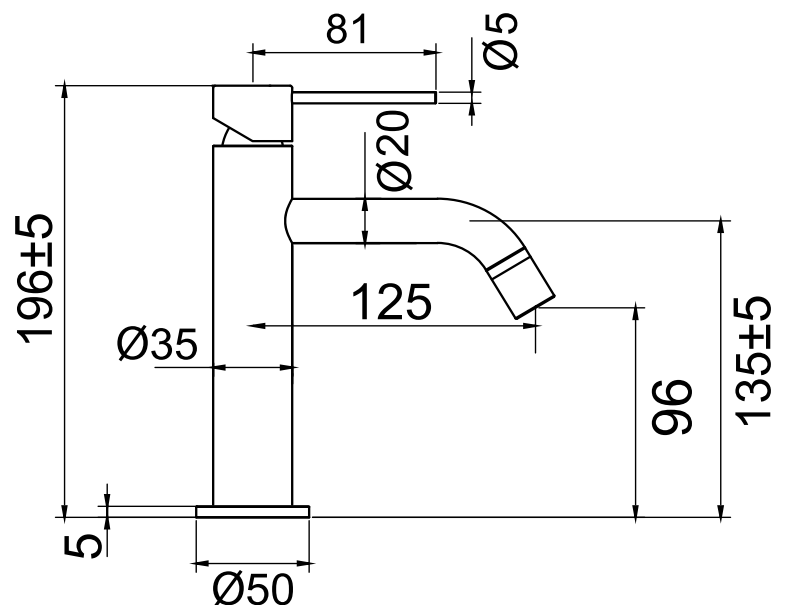

Primy
Stainless Steel
Kitchen & Bathroom

Scandtap AB, Olofsdalsvägen 21, 302 41 Halmstad, Sweden
info@scandtap.com, www.scandtap.com

STF 23-0960-TH1
23-0960-TH2
23-0960-TH3

Vi har produkter anpassade till Branschregler Säker Vatteninställning 2021:1.

Typgodkännande Nr: 1786-1787