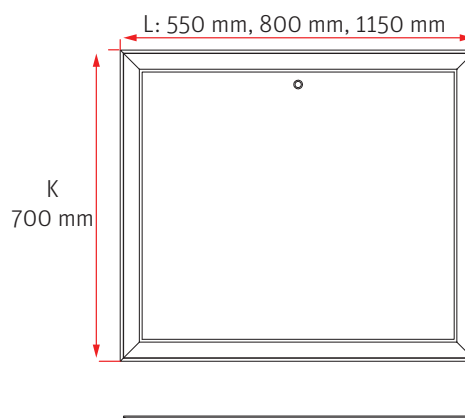

Lattialämmitys jakotukkaappi, Universal

Tekninen tieto

Roth universal
jakotukkaappi 550 mm LVI-nro 2070698

Roth universal
jakotukkaappi 800 mm LVI-nro 2070699

Roth universal
jakotukkaappi 1150 mm LVI-nro 2070700

Lisätarvikkeita

Roth lukitusrenkas suojaputkelle
20 - 28 mm LVI-nro 2070562

Roth lukitusrenkas suojaputkelle
25 - 34 mm LVI-nro 2070563

Jakotukkaappi/mitat	L	K	S	Sisäänrakennettu	Reikien lukumäärä	Putkiläpiviennit kpl	Paino
550	550 mm	700 mm	106 mm	95 mm	20	22	15,5 kg
800	800 mm	700 mm	106 mm	95 mm	30	32	20,0 kg
1150	1150 mm	700 mm	106 mm	95 mm	44	46	24,0 kg