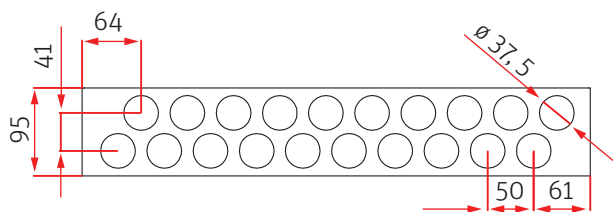

Lattialämmitys jakotukkaappi, Universal

Tekninen tieto

Roth universal
jakotukkaappi 550 mm LVI-nro 2070698

Roth universal
jakotukkaappi 800 mm LVI-nro 2070699

Roth universal
jakotukkaappi 1150 mm LVI-nro 2070700

Lisätarvikkeita

Roth lukitusrenkas suojaputkelle
20 - 28 mm LVI-nro 2070562

Roth lukitusrenkas suojaputkelle
25 - 34 mm LVI-nro 2070563

Jakotukkaappi/mitat	L	K	S	Sisäänrakennettu	Reikien lukumäärä	Putkiläpiviennit kpl	Paino
550	550 mm	700 mm	106 mm	95 mm	20	22	15,5 kg
800	800 mm	700 mm	106 mm	95 mm	30	32	20,0 kg
1150	1150 mm	700 mm	106 mm	95 mm	44	46	24,0 kg