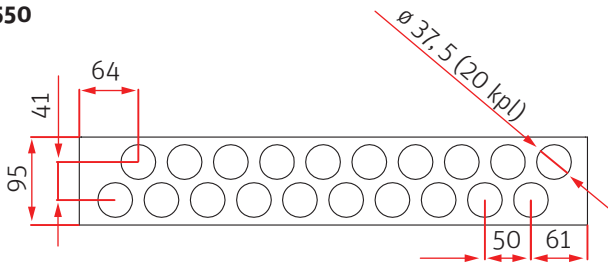

Lattialämmitys jakotukkaappi, Universal

550