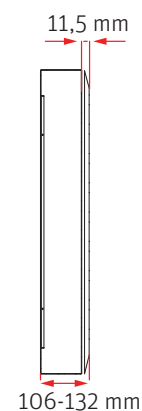

Kaapin mukana toimitetaan Roth putkiläpiviennit, jotka soveltuvat kaikille putkityypeille (sileät putket ja suojaputket) kokoluokissa 10 - 34 mm. Nipat sovitetaan sormien tai pihtien avulla ja ne ovat sisäisesti rasvatut jo tehtaalla, jotta putken asennus sujuisi helpommin. Mikäli nipat käytetään suojaputkien kanssa, ne on täydennettävä suojaputken lukitusrenkaalla, joko 20 - 28 mm tai 25 - 34 mm.

Kaapin muu sisus on valmistettu galvanoidusta teräksestä. Roiskesuoja on valmistettu pehmeästä PVC:stä.

Kaapit valmistetaan kolmessa leveydessä, 550, 800 ja 1150 mm, korkeus on kaikilla 700 mm.

Kaapin syvyys ilman ovikehystä on 95 mm. Ovikehyksen kanssa sisäinen syvyysmitta on 105 mm, joka mahdollistaa sekä Roth Shunt Alpha 2 että ShuntUnitin asentamisen kaappeihin.

Tekninen tieto

Roth universal
jakotukkaappi 550 mm LVI-nro 2070698

Roth universal
jakotukkaappi 800 mm LVI-nro 2070699

Roth universal
jakotukkaappi 1150 mm LVI-nro 2070700

Lisätarvikkeita

Roth lukitusrenkas suojaputkelle
20 - 28 mm LVI-nro 2070562

Roth lukitusrenkas suojaputkelle
25 - 34 mm LVI-nro 2070563

Jakotukkaappi/mitat	L	K	S	Sisäänrakennettu	Reikien lukumäärä	Putkiläpiviennit kpl	Paino
550	550 mm	700 mm	106 mm	95 mm	20	22	15,5 kg
800	800 mm	700 mm	106 mm	95 mm	30	32	20,0 kg
1150	1150 mm	700 mm	106 mm	95 mm	44	46	24,0 kg