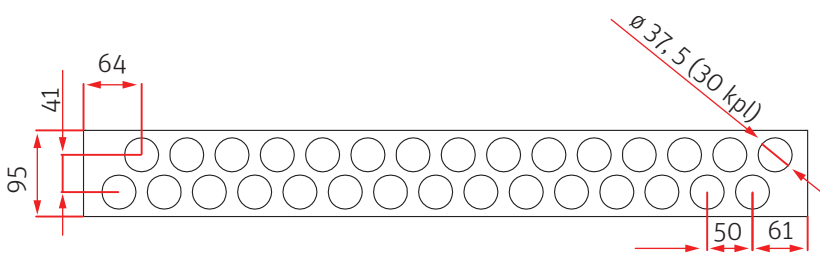

Lattialämmitys jakotukkaappi, Universal

550

800

1150