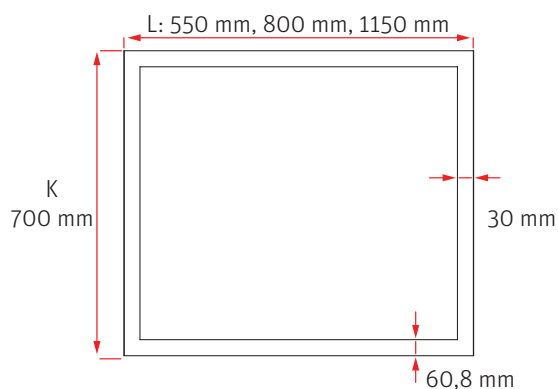

Lattialämmitys jakotukkaappi, Universal

Tekninen tieto

Roth universal
jakotukkaappi 550 mm LVI-nro 2070698

Roth universal
jakotukkaappi 800 mm LVI-nro 2070699

Roth universal
jakotukkaappi 1150 mm LVI-nro 2070700

Lisätarvikkeita

Roth lukitusrenkas suojaputkelle
20 - 28 mm LVI-nro 2070562

Roth lukitusrenkas suojaputkelle
25 - 34 mm LVI-nro 2070563

Jakotukkaappi/mitat	L	K	S	Sisäänrakennettu	Reikien lukumäärä	Putkiläpiviennit kpl	Paino
550	550 mm	700 mm	106 mm	95 mm	20	22	15,5 kg
800	800 mm	700 mm	106 mm	95 mm	30	32	20,0 kg
1150	1150 mm	700 mm	106 mm	95 mm	44	46	24,0 kg