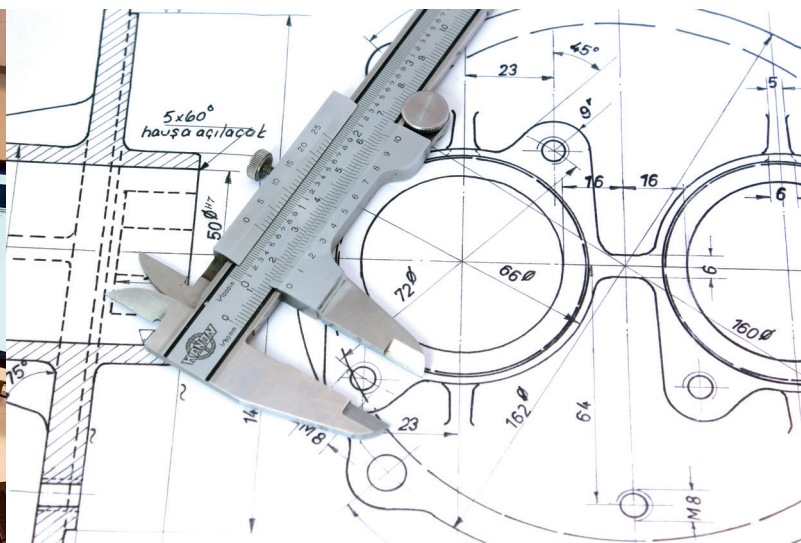

Tekninen tuki – kokemuksemme on turvanasi

Rothin ammattitaitoinen henkilökunta auttaa ja neuvoo koko projektin ajan - sekä käytännön tehtävien, että lainsäädännöllisten haasteiden kanssa.

Laadimme piirustuksia, materiaaliluetteloita, asennussuunnitelmia ja laskelmia seuraaville:

- › Roth vesikiertoiset lattialämmitysjärjestelmät
- › Roth MultiPex®-putkijärjestelmä lämpö- ja käyttövesiasennuksiin
- › Roth Alu-LaserPlus®-putkijärjestelmä lämpö-, jäähdytys- ja käyttövesiasennuksiin
- › Roth SnowFlex®-lუმensulatusjärjestelmä
- › Roth säiliöjärjestelmät

ROTH FINLAND OY

Puh. +358 (0)19 440 330

S-posti: service@roth-finland.fi

roth-finland.fi

facebook.com/RothFinland