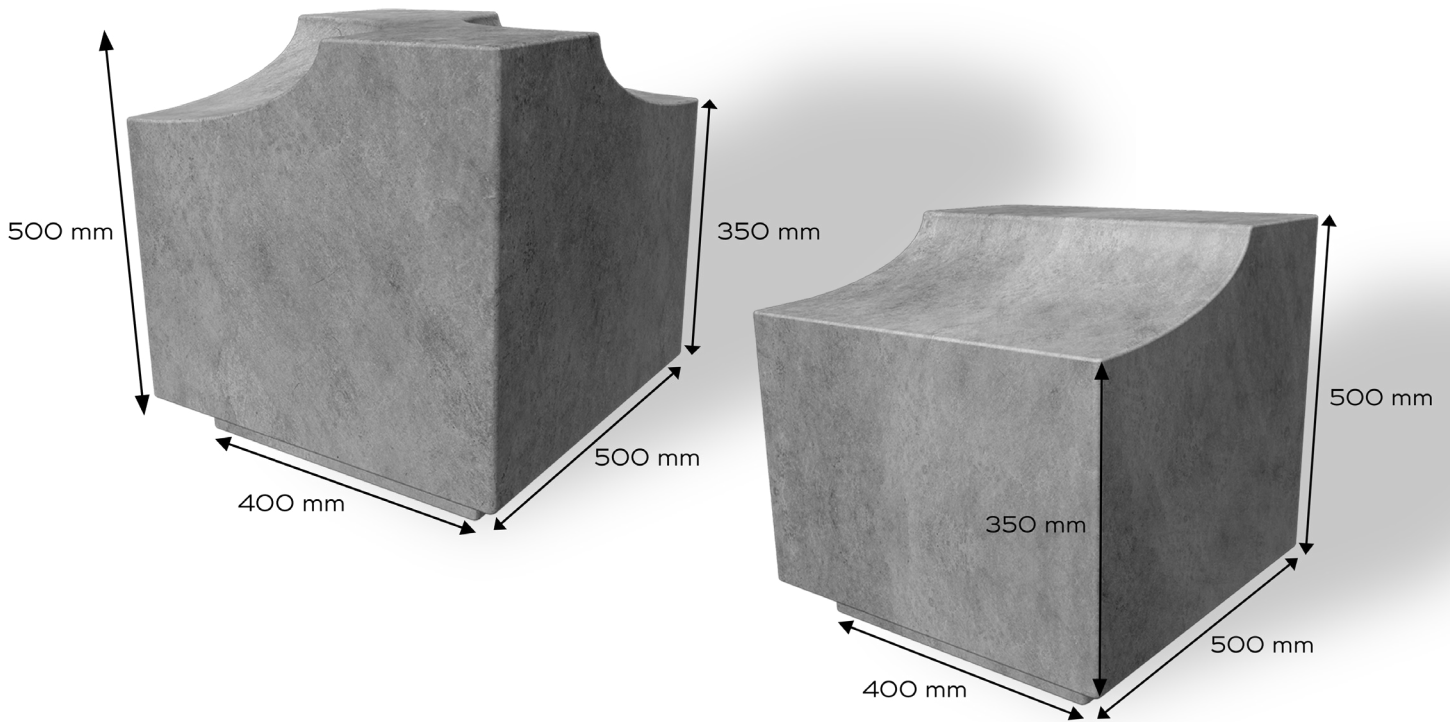

RB ROCKLINE

MODULAARINEN BETONI-ISTUINKONSEPTI

RB ROCKLINE on modulaarinen, kestävä ja näyttävä istuinkonsepti ulko- tai sisäkäyttöön. Kahden erilaisen RB ROCKLINE -istuinosan avulla voidaan toteuttaa lukemattomia erilaisia istuinkokonaisuuksia ja -kokoontaloja. Vain mielikuvitus on rajana.

RB ROCKLINE on kestävä, monikäyttöinen ja ympäristöystävällinen betoni-istuinkonsepti. RB ROCKLINE koostuu kahdesta istuinosasta, joiden avulla voidaan toteuttaa lukemattomia istuinkokonaisuuksia.

RB ROCKLINE on kestävä istuinratkaisu puisto- ja virkistysalueille, pihuille, kadunvarsille tai vaikka tapahtumiin. Istuimet ovat näyttäviä ja tyylikkäitä niin yksittäisinä kuin useamman osan kokoonpanoissa.

Kahdesta RB ROCKLINE -istuinosasta on mahdollista koota sopivan kokoinen ja muotoinen istuinkokonaisuus mihin tahansa tilaan tai tilanteeseen.

RB ROCKLINE -istuimet toimitetaan pääsääntöisesti perinteisellä sileällä betoni-pinnalla, mutta niitä on myös mahdollista valmistaa näyttävästä väribetonista.

Umpibetoninen RB ROCKLINE -istuinosana painaa noin 250 kiloa, jolloin se pysyy vankasti paikallaan ilman erillistä kiinnitystä. Istuinten siirtäminen on kuitenkin vaivatonta siihen tarkoitettujen nostolaitteiden avulla.