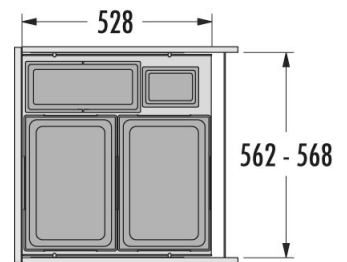

Jätevaunu EURO CARGO

- erittäin isoilla sangoilla
- kokonaistilavuus jopa 91 litraa
- vaimennettu täysin ulostuleva GRASS Nova PRO runkokisko
- avautuu ohi työtason reunan
- kevyt kulkevuus, synkronoidut kiskot
- 16-19mm runkopaksuudelle
- kallistus- ja korkeussäätö
- varustettu kannella
- tumman harmaa antrasiitti
- mekanismin syvyys 528mm
- korkeus 545mm

• **TESTATTU 100.000 KERTAA**

Art No	Nimike	sangot
60636	Jätevaunu EURO CARGO 60cm	2 x 38 ltr + 13 ltr + 2,5 ltr