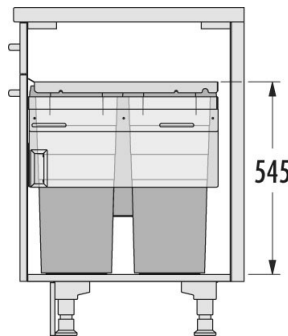

Jätevaunu EURO CARGO

- erittäin isoilla sangoilla
- kokonaistilavuus jopa 91 litraa
- vaimennettu täysin ulostuleva GRASS Nova PRO runkokisko
- avautuu ohi työtason reunan
- kevyt kulkevuus, synkronoidut kiskot
- 16-19mm runkopaksuudelle
- kallistus- ja korkeussäätö
- varustettu kannella
- tumman harmaa antrasiitti
- mekanismin syvyys 528mm
- korkeus 545mm

• **TESTATTU 100.000 KERTAA**

Art No	Nimike	sangot
60636	Jätevaunu EURO CARGO 60cm	2 x 38 ltr + 13 ltr + 2,5 ltr