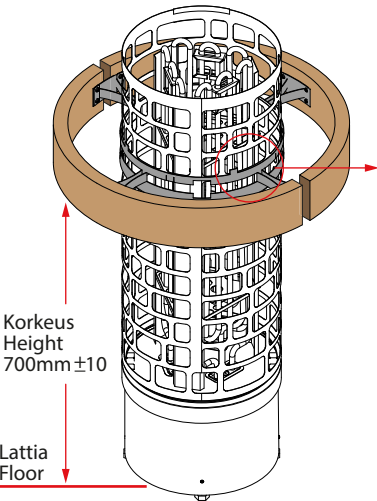

VÄÄNÄ LUKITSIMET TÄMÄN
KEHÄN YMPÄRILLE
BEND LOCKS AROUND THIS RIM

Puiset suojakaiteet saatavana
haapana (A) ja tuijana (D).

Huom: Wooden guard rails are available in
Note: Aspen (A) and Cedar (D).

MALLI MODEL	SUOJAKAITEEN KOKO GUARD RAIL SIZE		ARIES KIUKAAT ARIES HEATERS	
	HALKAIKSIJA DIAMETER (mm)			
ARI-GUARD-W3	550	ARI3-45NB	ARI3-45NS	
		ARI3-60NB	ARI3-60NS	
		ARI3-75NB	ARI3-75NS	
		ARI3-90NB	ARI3-90NS	
ARI-GUARD-W6	690	ARI6-90NB	ARI6-90NS	
		ARI6-105N		
		ARI6-120N		
		ARI6-150N		
		ARI6-180N		