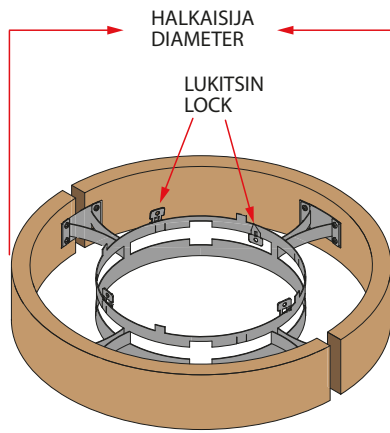

VÄÄNÄ LUKITSIMET TÄMÄN
KEHÄN YMPÄRILLE
BEND LOCKS AROUND THIS RIM

Puiset suojakaiteet saatavana
haapana (A) ja tuijana (D).

Huom: Wooden guard rails are available in
Note: Aspen (A) and Cedar (D).

MALLI MODEL	SUOJAKAITEEN KOKO GUARD RAIL SIZE		ARIES KIUKAAT ARIES HEATERS	
	HALKAIKSIJA DIAMETER (mm)			
ARI-GUARD-W3	550	ARI3-45NB	ARI3-45NS	
		ARI3-60NB	ARI3-60NS	
		ARI3-75NB	ARI3-75NS	
		ARI3-90NB	ARI3-90NS	
ARI-GUARD-W6	690	ARI6-90NB	ARI6-90NS	
		ARI6-105N		
		ARI6-120N		
		ARI6-150N		
		ARI6-180N		