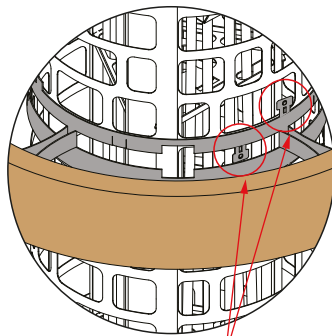

VÄÄNÄ LUKITSIMET TÄMÄN
KEHÄN YMPÄRILLE
BEND LOCKS AROUND THIS RIM

Puiset suojakaiteet saatavana
haapana (A) ja tuijana (D).

Huom: Wooden guard rails are available in
Note: Aspen (A) and Cedar (D).

MALLI MODEL	SUOJAKAITEEN KOKO GUARD RAIL SIZE		ARIES KIUKAAT ARIES HEATERS	
	HALKAIKSIJA DIAMETER (mm)			
ARI-GUARD-W3	550	ARI3-45NB	ARI3-45NS	
		ARI3-60NB	ARI3-60NS	
		ARI3-75NB	ARI3-75NS	
		ARI3-90NB	ARI3-90NS	
ARI-GUARD-W6	690	ARI6-90NB	ARI6-90NS	
		ARI6-105N		
		ARI6-120N		
		ARI6-150N		
		ARI6-180N		