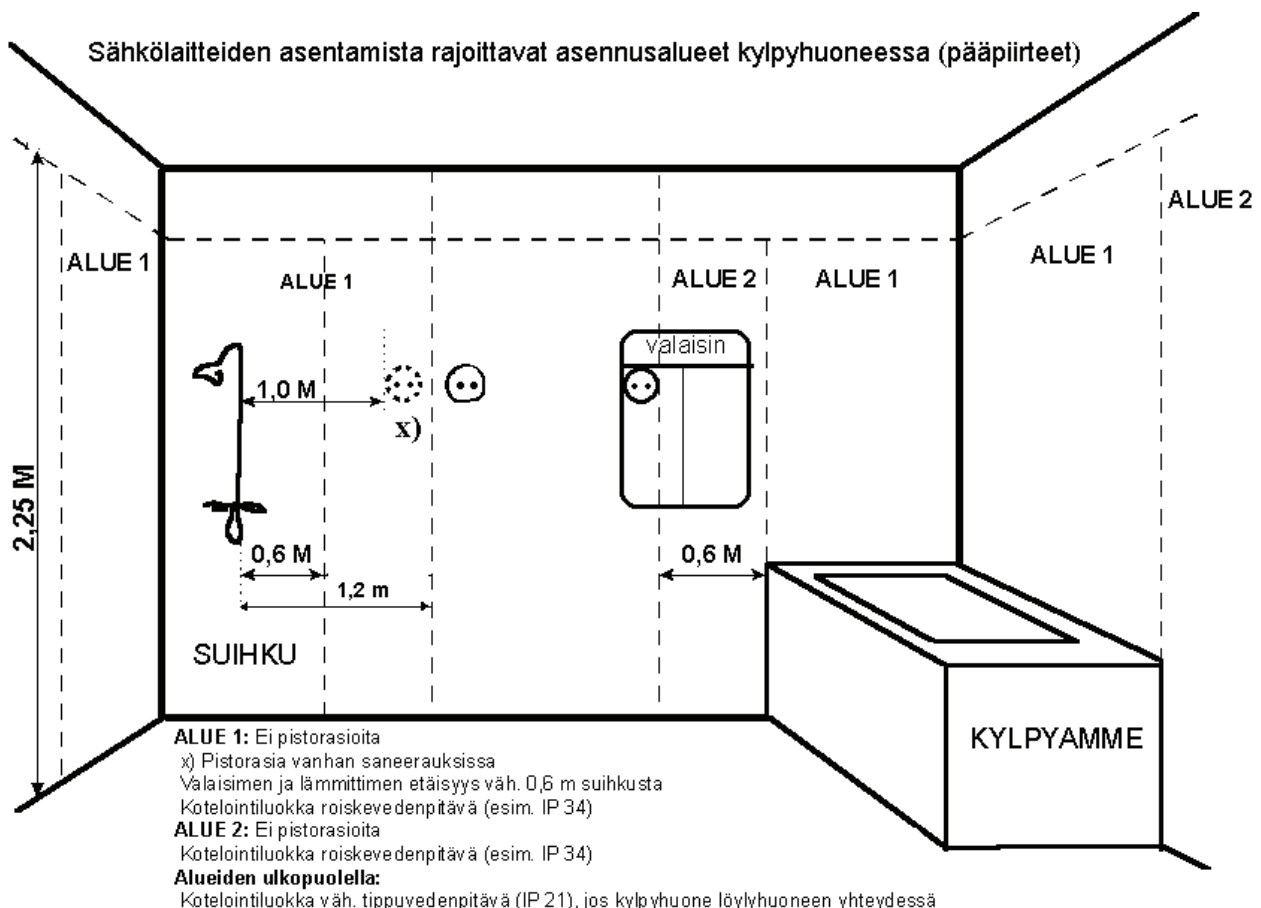

Luokituksesta kertovan koodin ensimmäinen numero kertoo laitteen suojauksesta pölyä sekä vieraita esineitä vastaan. Toinen numero kertoo vastaavasti laitteen suojauksen vettä ja kosteutta vastaan.

IP 34

Ensimmäinen numero 3, laite on suojattu yli 2,5 mm suuruisten esineiden ja pölyn sisäänpääslyltä.

Toinen numero 4, laite on suojattu roiskugalta vedeltä.

IP 44

Numero 4, laite on suojattu yli 1 mm suuruisten esineiden ja pölyn sisäänpääslyltä.

Toinen numero 4, laite on suojattu roiskugalta vedeltä.

Sähkötoimiset Sentakia-kuivaimet täyttävät kylpy- ja suihkutiloissa käytettävien sähkölaitteiden suojausvaatimukset. Kuivaimien asennuksessa on kuitenkin huomioitava kylpyhuoneisiin asennettavien sähkölaitteiden asennusalue rajoitukset. Ks. alla oleva ohje.