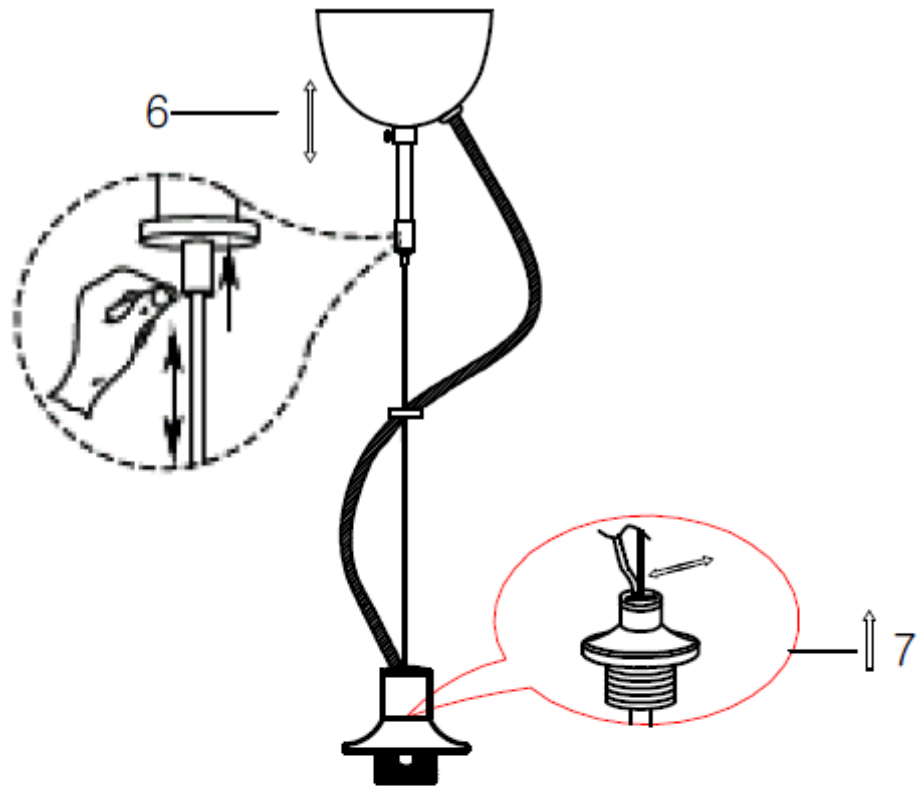

S  
Montera lampan enligt skissen.  
E27 MAX60W

D  
Montieren Sie die Lampe laut Skizze.  
E27 MAX60W

F  
Montez la lampe conformément au  
croquis.  
E27 MAX60W

I  
Montare la luce del diagramma  
E27 MAX60W

N  
Monter lampen i henhold til skissen.  
E27 MAX60W

SF  
Kiinnitä lamppu alla olevan piirroksen  
mukaan.  
E27 MAX60W

EN  
Assembly the lamp according to the  
sketch  
E27 MAX60W

V

E27 1 xMAX60W