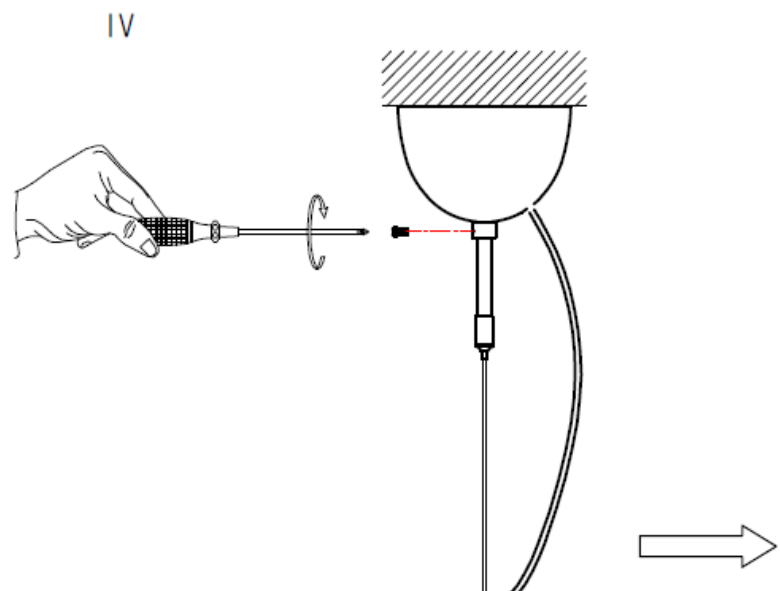

S  
Montera lampan enligt skissen.  
E27 MAX60W

D  
Montieren Sie die Lampe laut Skizze.  
E27 MAX60W

F  
Montez la lampe conformément au  
croquis.  
E27 MAX60W

I  
Montare la luce del diagramma  
E27 MAX60W

N  
Monter lampen i henhold til skissen.  
E27 MAX60W

SF  
Kiinnitä lamppu alla olevan piirroksen  
mukaan.  
E27 MAX60W

EN  
Assembly the lamp according to the  
sketch  
E27 MAX60W

V

E27 1 xMAX60W