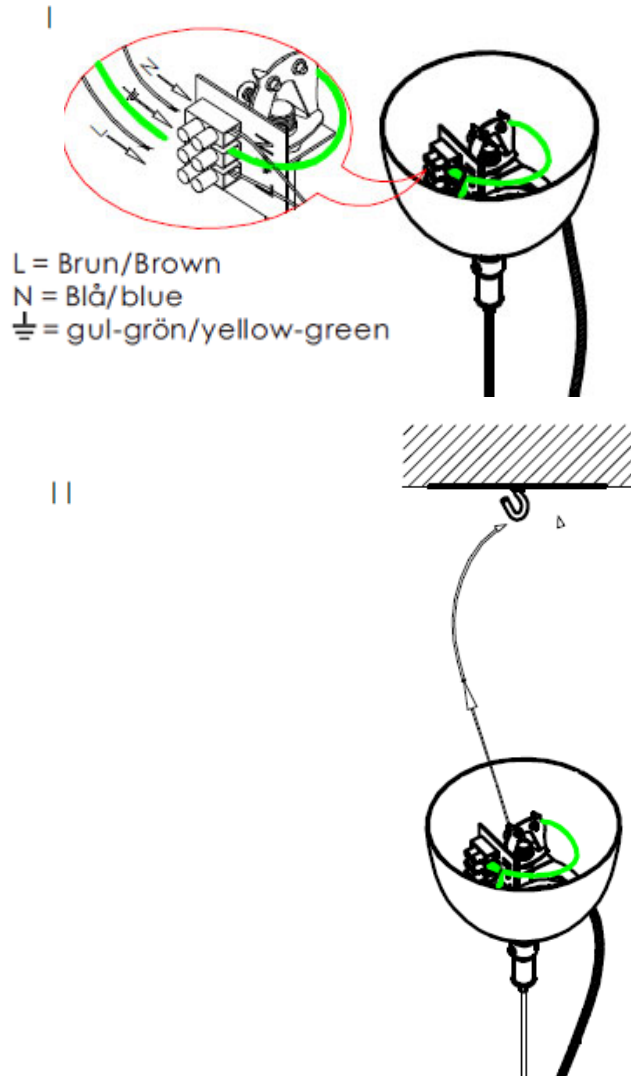

S  
Montera lampan enligt skissen.  
E27 MAX60W

D  
Montieren Sie die Lampe laut Skizze.  
E27 MAX60W

F  
Montez la lampe conformément au  
croquis.  
E27 MAX60W

I  
Montare la luce del diagramma  
E27 MAX60W

N  
Monter lampen i henhold til skissen.  
E27 MAX60W

SF  
Kiinnitä lamppu alla olevan piirroksen  
mukaan.  
E27 MAX60W

EN  
Assembly the lamp according to the  
sketch  
E27 MAX60W

V

E27 1 xMAX60W