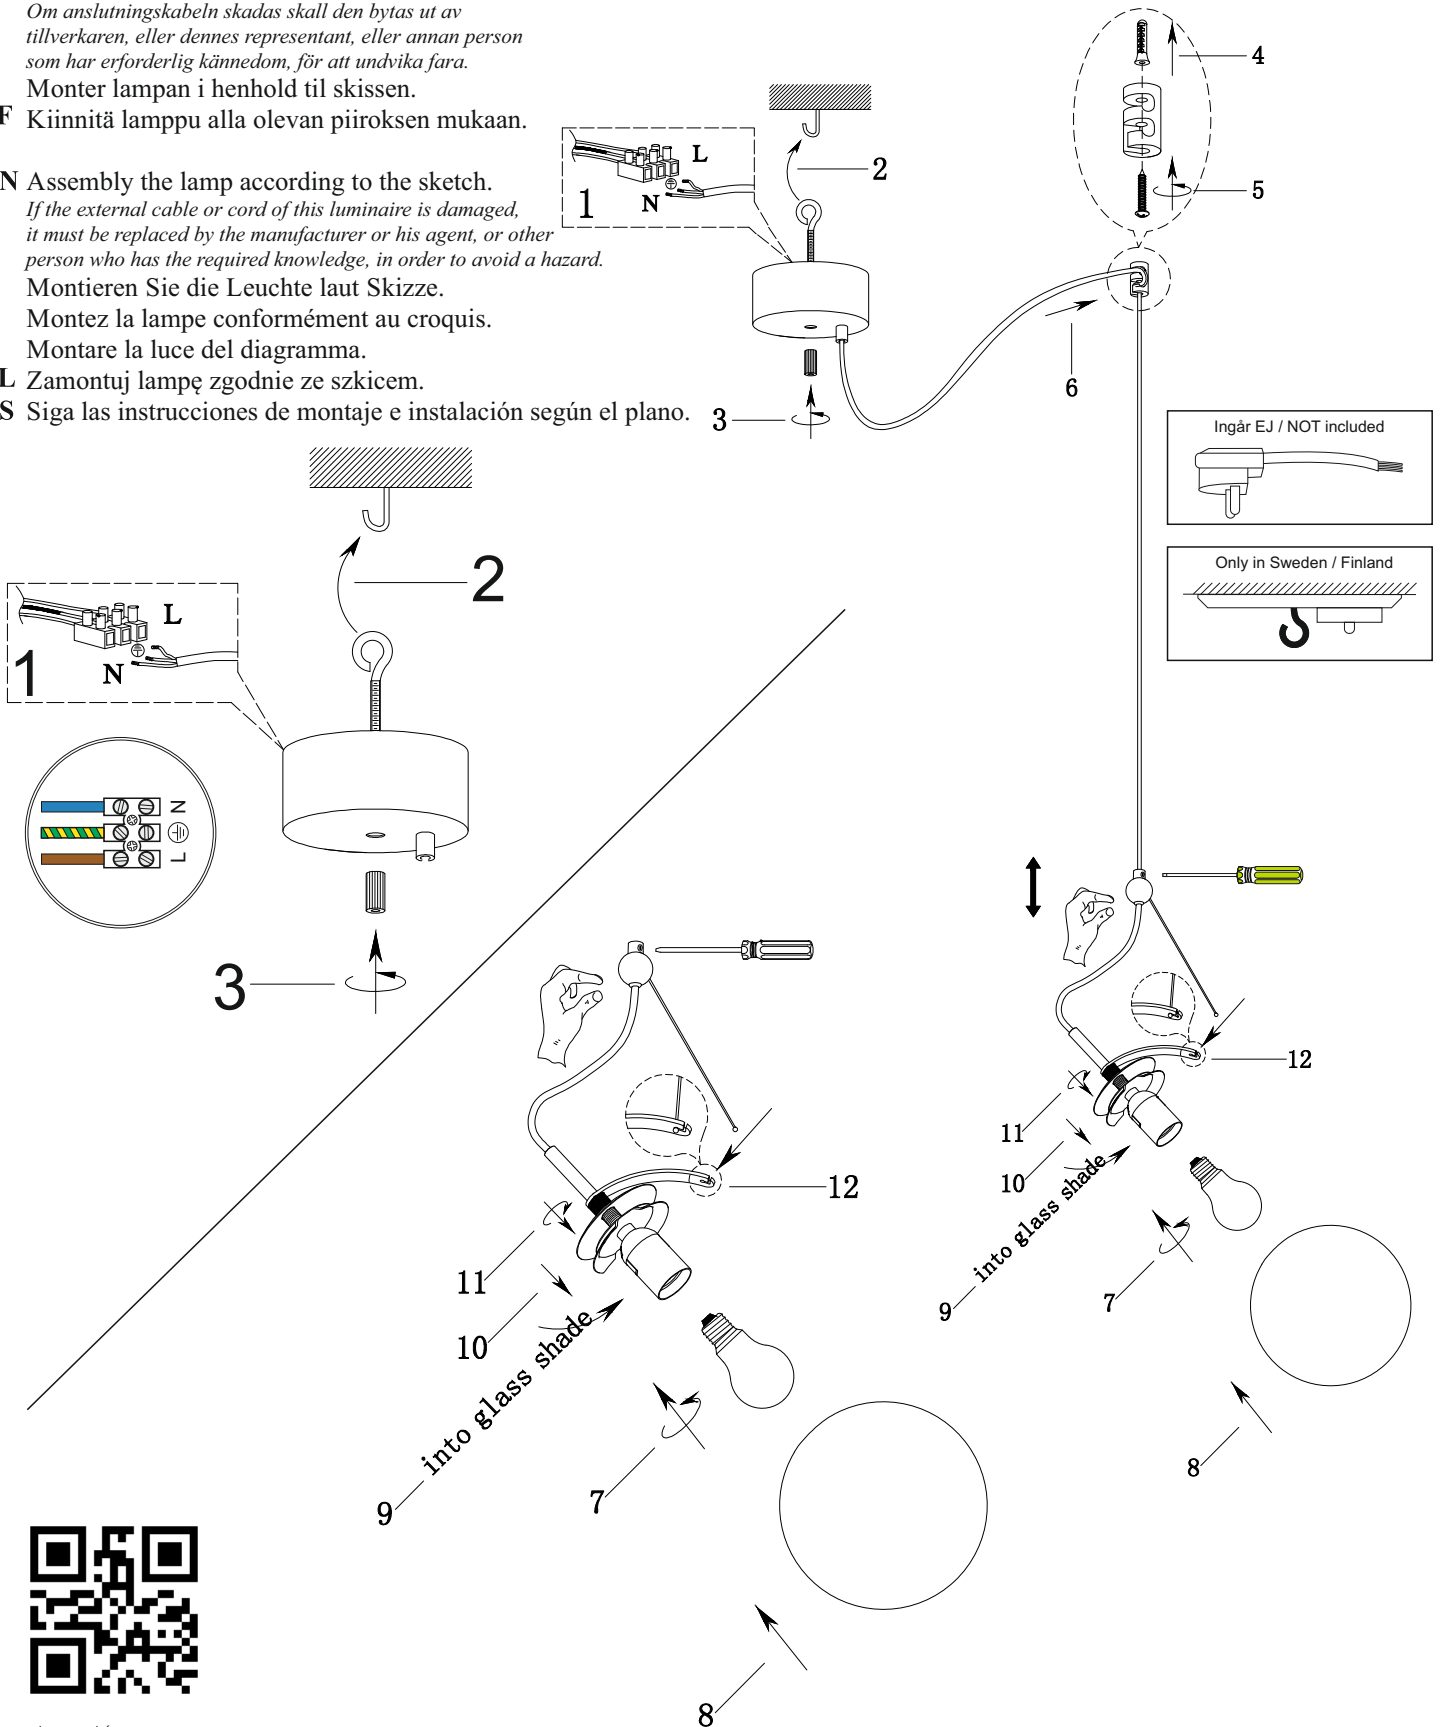

4202130 - CARRY

S Montera lampan enligt skissen.

Om anslutningskabeln skadas skall den bytas ut av tillverkaren, eller dennes representant, eller annan person som har erforderlig kännedom, för att undvika fara.

N Monter lampan i henhold til skissen.

SF Kiinnitä lamppu alla olevan piirroksen mukaan.

EN Assemble the lamp according to the sketch.

If the external cable or cord of this luminaire is damaged, it must be replaced by the manufacturer or his agent, or other person who has the required knowledge, in order to avoid a hazard.

D Montieren Sie die Leuchte laut Skizze.

F Montez la lampe conformément au croquis.

I Montare la luce del diagramma.

PL Zamontuj lampę zgodnie ze szkicem.

ES Siga las instrucciones de montaje e instalación según el plano.

1 x E27 Max 5W LED

byrydén.com