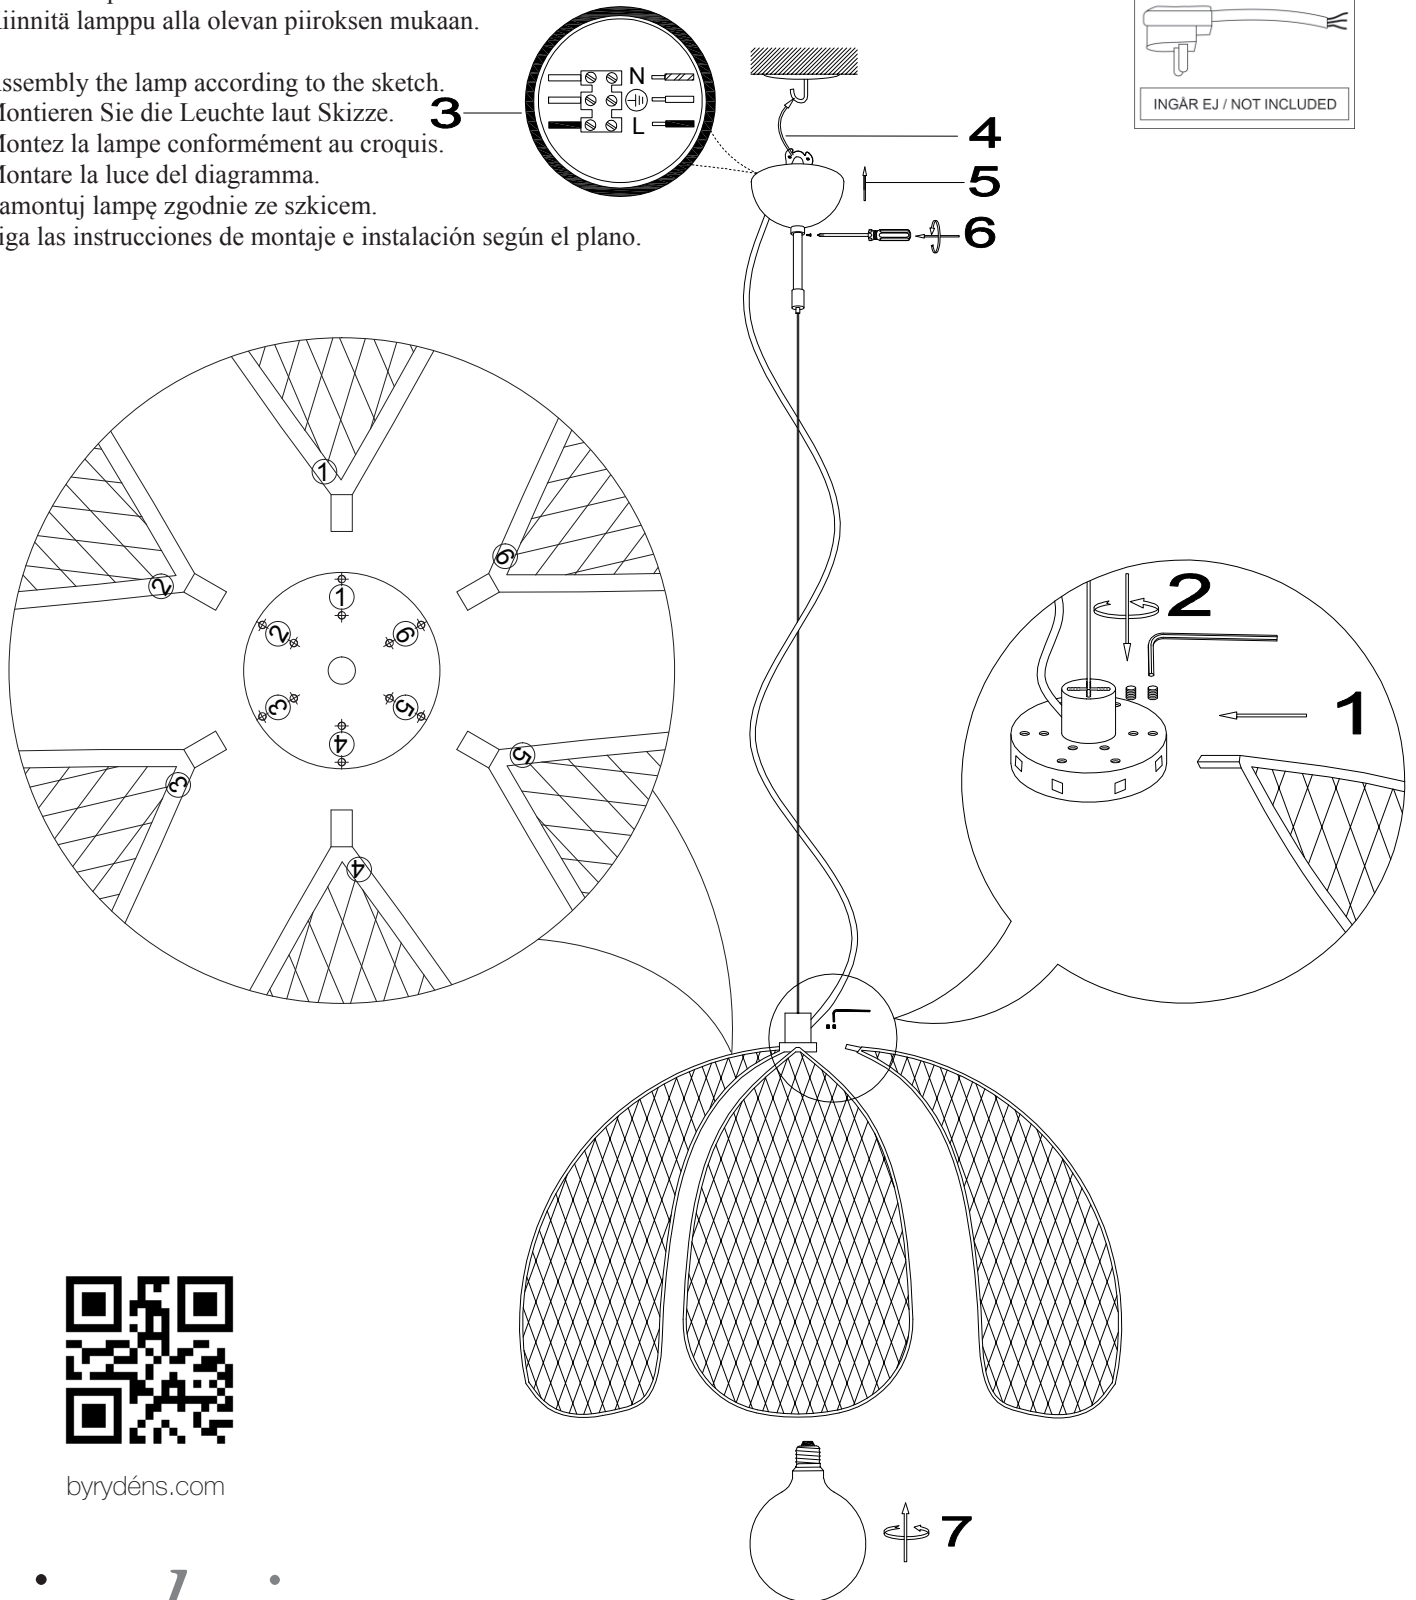

4201970 - DAISY

- S Montera lampan enligt skissen.
 N Monter lampan i henhold til skissen.
 SF Kiinnitä lamppu alla olevan piirroksen mukaan.

- EN Assemble the lamp according to the sketch.
 D Montieren Sie die Leuchte laut Skizze.
 F Montez la lampe conformément au croquis.
 I Montare la luce del diagramma.
 PL Zamontuj lampę zgodnie ze szkicem.
 ES Siga las instrucciones de montaje e instalación según el plano.

1 x E27 Max 5W LED

byrydens.com

wis design