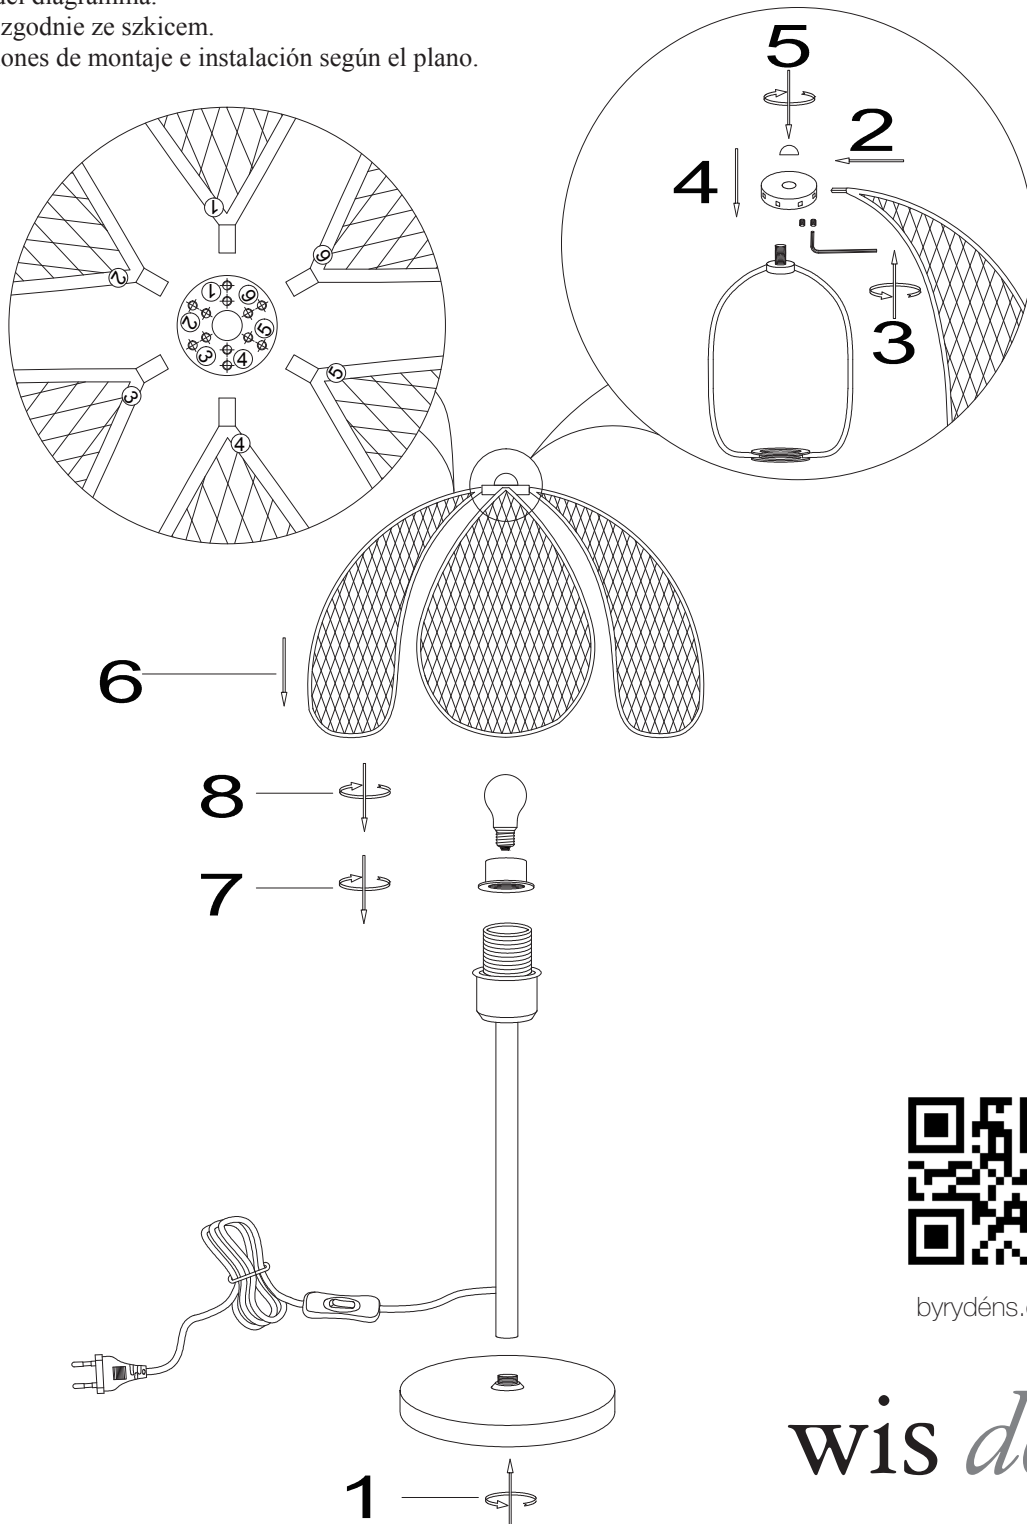

## 4002460 - DAISY

- S Montera lampan enligt skissen.  
 N Monter lampan i henhold til skissen.  
 SF Kiinnitä lamppu alla olevan piirroksen mukaan.

1 x E27 Max 5W LED

- EN Assembly the lamp according to the sketch.  
 D Montieren Sie die Leuchte laut Skizze.  
 F Montez la lampe conformément au croquis.  
 I Montare la luce del diagramma.  
 PL Zamontuj lampę zgodnie ze szkicem.  
 ES Siga las instrucciones de montaje e instalación según el plano.