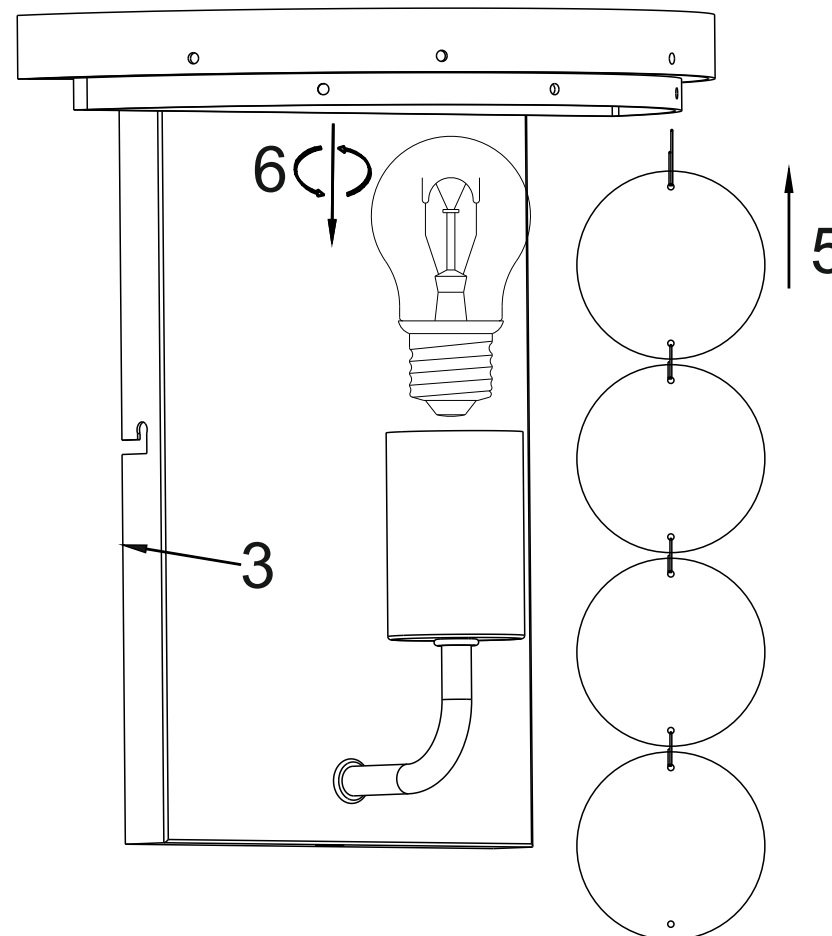

## 4300510 - DIANA

- S Montera lampan enligt skissen.  
 N Monter lampan i henhold til skissen.  
 SF Kiinnitä lamppu alla olevan piirroksen mukaan.

1 x E27 Max 40W

- EN Assembly the lamp according to the sketch.  
 D Montieren Sie die Leuchte laut Skizze.  
 F Montez la lampe conformément au croquis.  
 I Montare la luce del diagramma.  
 PL Zamontuj lampę zgodnie ze szkicem.  
 ES Siga las instrucciones de montaje e instalación según el plano.