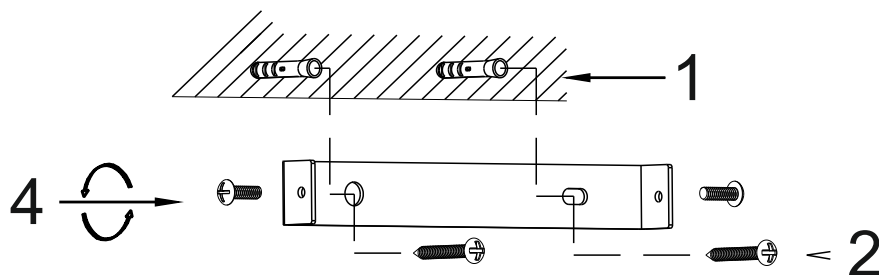

## 4300510 - DIANA

- S Montera lampan enligt skissen.  
 N Monter lampan i henhold til skissen.  
 SF Kiinnitä lamppu alla olevan piirroksen mukaan.

1 x E27 Max 40W

- EN Assembly the lamp according to the sketch.  
 D Montieren Sie die Leuchte laut Skizze.  
 F Montez la lampe conformément au croquis.  
 I Montare la luce del diagramma.  
 PL Zamontuj lampę zgodnie ze szkicem.  
 ES Siga las instrucciones de montaje e instalación según el plano.