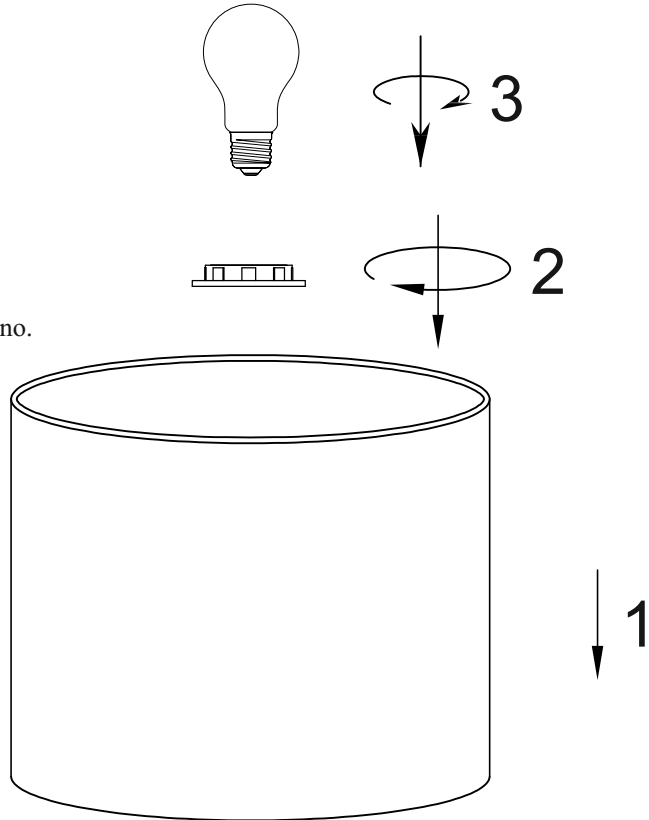

4002530 - HELLO SUNSHINE

1 x E27 Max 5W LED

S Montera lampan enligt skissen.
Om anslutningskabeln skadas skall den bytas ut av tillverkaren, eller dennes representant, eller annan person som har erforderlig kännedom, för att undvika fara.

N Monter lampan i henhold til skissen.

SF Kiinnitä lamppu alla olevan piirroksen mukaan.

EN Assembly the lamp according to the sketch.
If the external cable or cord of this luminaire is damaged, it must be replaced by the manufacturer or his agent, or other person who has the required knowledge, in order to avoid a hazard.

D Montieren Sie die Leuchte laut Skizze.

F Montez la lampe conformément au croquis.

I Montare la luce del diagramma.

PL Zamontuj lampę zgodnie ze szkicem.

ES Siga las instrucciones de montaje e instalación según el plano.